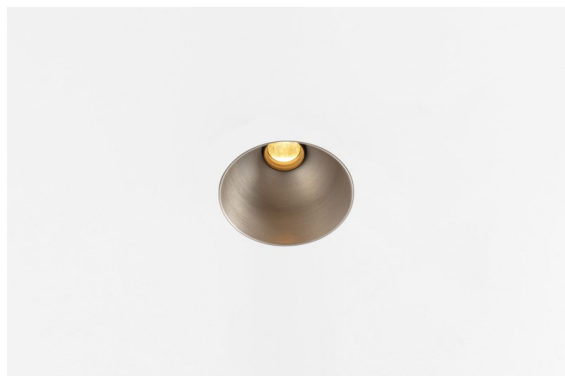

Date
Customer
Project
Type

Thimble Recessed Trimless 70 lx IP55 LED 2700K Medium DE Silver Bronze Brushed Anodised

Diseño minimalista, curvas sutiles, colores atrevidos, LED y lente de alta calidad. Con su fuente de luz sin brillos de empotrado profundo, el diseño limpio y perfecto de Thimble convierte este accesorio en una opción humilde pero sofisticada para cualquier entorno residencial de lujo o dedicado a la hospitalidad. Este foco downlight arquitectónico versátil y elegante ofrece pureza de forma, alta definición y luz de calidad sin acaparar toda la atención.

Specifications

Material	11622084
Tipo de fuente de luz	LED
Tipo de LED	BRIDGELUX V6 HD G7
Tecnología LED	COB LED
CRI	Min. 90
Temperatura del color	2700K
Vida Útil	L80B10 @50.000 horas
Lámpara Incluida	Sí
Número de fuentes de luz	1
Código de flujo CIE	100 100 100 100 61
Binning (SDCM)	2
Dirección de la luz	Directo
Óptica	Lente
Ángulo de Apertura medido (°)	30,0
Voltaje de entrada	Driver de corriente constante requerido
Clasificación eléctrica	III
Clasificación del IP	55
Clasificación de hilo incandescente (°C)	960
Interio/Exterior	Interior
Aplicación	Techo
Montaje	Empotrado
Tamaño de corte (mm)	ø111
Profundidad de montaje (mm)	110,0
Ajustabilidad	Not Applicable
Distancia al objeto iluminado (m)	0,1
Color principal & Acabado principal	Bronce plateado, Anodizado cepillado
Peso bruto (g)	244,0
Corriente de accionamiento (mA)	350 500
Min. forward voltage (Vf)	14,8 15,2
Max. forward voltage (Vf)	18,0 18,6
Connected load (W)	5,7 8,5
Flujo luminoso por lámpara (lm)	438 590
Eficacia (lm/W)	77 69