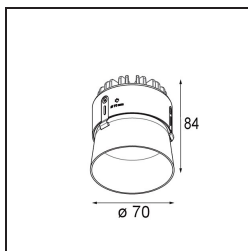

Specifications

Material	11622084
Tipo de fuente de luz	LED
Tipo de LED	BRIDGELUX V6 HD G7
Tecnología LED	COB LED
CRI	Min. 90
Temperatura del color	2700K
Vida Útil	L80B10 @50.000 horas
Lámpara Incluida	Sí
Número de fuentes de luz	1
Código de flujo CIE	100 100 100 100 61
Binning (SDCM)	2
Dirección de la luz	Directo
Óptica	Lente
Ángulo de Apertura medido (°)	30,0
Voltaje de entrada	Driver de corriente constante requerido
Clasificación eléctrica	III
Clasificación del IP	55
Clasificación de hilo incandescente (°C)	960
Interio/Exterior	Interior
Aplicación	Techo
Montaje	Empotrado
Tamaño de corte (mm)	ø111
Profundidad de montaje (mm)	110,0
Ajustabilidad	Not Applicable
Distancia al objeto iluminado (m)	0,1
Color principal & Acabado principal	Bronce plateado, Anodizado cepillado
Peso bruto (g)	244,0
Corriente de accionamiento (mA)	350 500
Min. forward voltage (Vf)	14,8 15,2
Max. forward voltage (Vf)	18,0 18,6
Connected load (W)	5,7 8,5
Flujo luminoso por lámpara (lm)	438 590
Eficacia (lm/W)	77 69