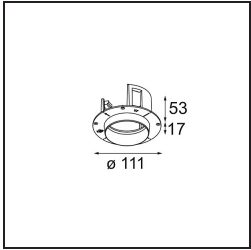

Specifications

Material	11622084
Tipo de fuente de luz	LED
Tipo de LED	BRIDGELUX V6 HD G7
Tecnología LED	COB LED
CRI	Min. 90
Temperatura del color	2700K
Vida Útil	L80B10 @50.000 horas
Lámpara Incluida	Sí
Número de fuentes de luz	1
Código de flujo CIE	100 100 100 100 61
Binning (SDCM)	2
Dirección de la luz	Directo
Óptica	Lente
Ángulo de Apertura medido (°)	30,0
Voltaje de entrada	Driver de corriente constante requerido
Clasificación eléctrica	III
Clasificación del IP	55
Clasificación de hilo incandescente (°C)	960
Interio/Exterior	Interior
Aplicación	Techo
Montaje	Empotrado
Tamaño de corte (mm)	ø111
Profundidad de montaje (mm)	110,0
Ajustabilidad	Not Applicable
Distancia al objeto iluminado (m)	0,1
Color principal & Acabado principal	Bronce plateado, Anodizado cepillado
Peso bruto (g)	244,0
Corriente de accionamiento (mA)	350 500
Min. forward voltage (Vf)	14,8 15,2
Max. forward voltage (Vf)	18,0 18,6
Connected load (W)	5,7 8,5
Flujo luminoso por lámpara (lm)	438 590
Eficacia (lm/W)	77 69

Índice de deslumbramiento	0	0
Remark	• 4000K bajo pedido	

TM30 & CRI diagram

Light distribution & beam diagram

Accesorios Instalación

11624230 Concrete Kit 70 150x150 1x

11624430 Concrete Ring 70 Standard Installation Housing