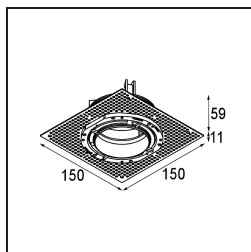

11624730 Ring Recessed Trimless 70 1x

■ **12293630** Plaster Kit Trimless 150x150 - 70 1x

■ Wählen Sie das benötigte Zubehör