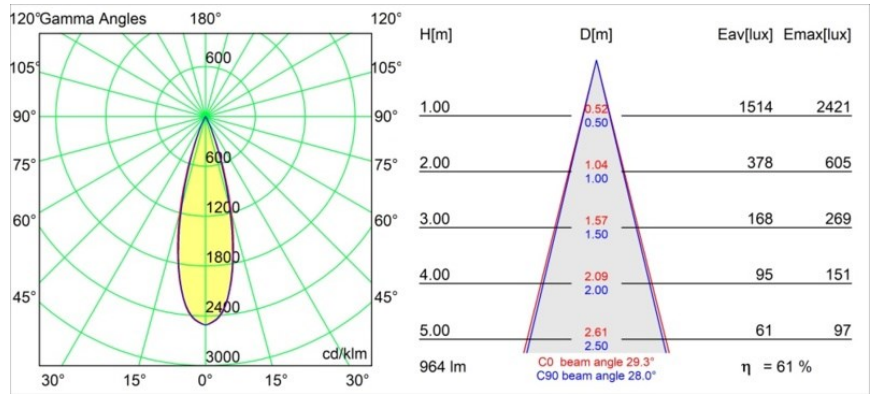

Lichtverteilung und Lichtverteilungskurve