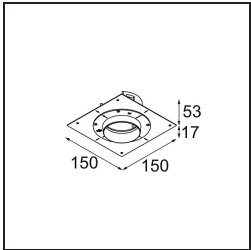

Datum
Kunde
Projekt
Art

Thimble Recessed Trimless 70 1x IP55 LED 2700K Medium DE Silver Bronze Brushed Anodised

Spezifikationen

Material	11622084
Typ der Lichtquelle	LED
LED Typ	BRIDGELUX V6 HD G7
LED-Technologie	COB-LED
CRI	Min. 90
Farbtemperatur	2700K
Lebensdauer	L80 B10 bei 50.000 Stunden
Leuchtmittel enthalten	Ja
Anzahl Lichtquellen	1
CIE-Fluxcode	100 100 100 100 61
Binning (SDCM)	2
Lichtrichtung	Abwärts
Optik	Streuscheibe
Gemessene Abstrahlwinkel (°)	30,0
Eingangsspannung	Konstantstrom-Treiber erforderlich
Schutzklasse	III
Schutzart	55
Glühdrahtprüfung (°C)	960
Innen/Außen	Innen
Anwendung	Decke
Montage	Einbau
Ausschnittgröße (mm)	ø111
Einbautiefe (mm)	110,0
Verstellbarkeit	Not Applicable
Abstand zum beleuchteten Objekt (m)	0,1
Primärfarbe & Primäres Finish	Silber-Bronze, Gebürstet und Eloxiert
Bruttogewicht (g)	244,0
Antriebsstrom (mA)	350 500
Min. forward voltage (Vf)	14,8 15,2
Max. forward voltage (Vf)	18,0 18,6
Connected load (W)	5,7 8,5
Lichtstrom pro Lampe (lm)	438 590
Effizienz (lm/W)	77 69
UGR	0 0
Bemerkung	• 4000K auf Anfrage

TM30 & CRI Diagramm

Lichtverteilung und Lichtverteilungskurve

Diagramm

Montagezubehör

11624230 Concrete Kit 70 150x150 1x

11624430 Concrete Ring 70 Standard Installation Housing

11624030 Installation Housing 140x250x100x210