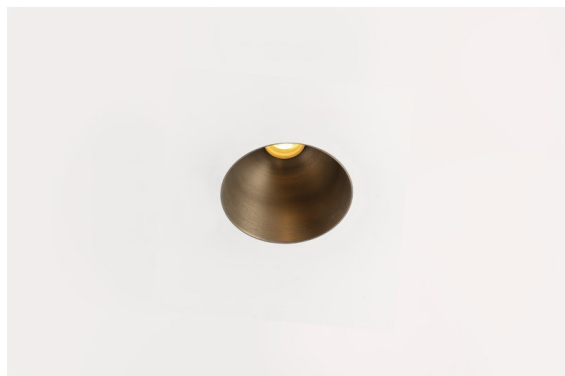

Datum
Klant
Project
Soort

Thimble Recessed Trimless 70 1x IP55 LED 2700K Medium DE Bronze Brushed Anodised

Specificaties

Materiaal	11622082
Type Lichtbron	LED
LED type	BRIDGELUX V6 HD G7
LED technologie	Led-COB
CRI	Min. 90
Kleurtemperatuur	2700K
Levensduur	L80B10 bij 50.000 Uur
Lamp inbegrepen	Ja
Aantal Lichtbronnen	1
CIE-fluxcode	100 100 100 100 61
Binning (SDCM)	2
Lichtrichting	Omlaag
Optisch	Lens
Gemeten gradenbundel (°)	30,0
Ingangsspanning	Aandrijving Gelijktroom Vereist
Elektriciteitsklasse	III
IP-klasse	55
Gloeidraadtest (°C)	960
Binnen/Buiten	Binnen
Toepassing	Plafond
Montage	Inbouw
Inbouwopening (mm)	ø111
Montagediepte (mm)	110,0
Verstelbaarheid	Not Applicable
Afstand tot Verlicht Voorwerp (m)	0,1
Primaire Kleur & Primaire Afwerking	Brons, Geborsteld Geanodiseerd
Brutogewicht (g)	244,0
Stroom driver (mA)	350 500
Min. forward voltage (Vf)	14,8 15,2
Max. forward voltage (Vf)	18,0 18,6
Connected load (W)	5,7 8,5
Lumenoutput per lampunit (lm)	438 591
Efficiëntie (lm/W)	77 70
UGR	0 0
Opmerking	• 4000K op verzoek

Minimalistisch ontwerp, subtiele rondingen, onthullende kleuren, kwalitatieve lens en leds. Met zijn diep verzonken, niet-verblindende lichtbron is Thimble dankzij de strakke, naadloze uitvoering een stille maar toch geraffineerde keuze voor chique woonruimtes of hotels/restaurants. Deze veelzijdige, elegante architecturale neerwaartse verlichting brengt pure vormen, definitie en kwalitatief licht zonder alle aandacht naar zich toe te trekken.