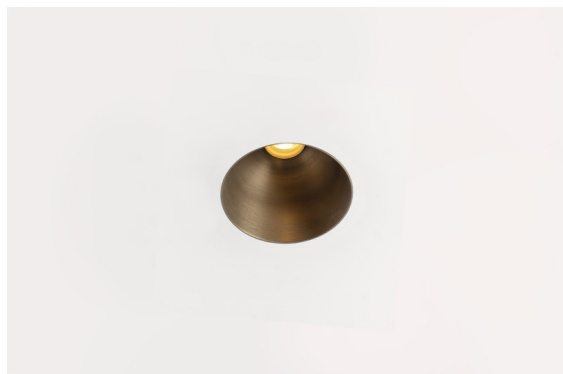

Thimble Recessed Trimless 70 1x IP55 LED 2700K Medium DE Bronze Brushed Anodised

Caractéristiques

Matériaux	11622082
Type de Source Lumineuse	LED
Type de LED	BRIDGELUX V6 HD G7
Technologie LED	LED COB
CRI	Min. 90
Température de Couleur	2700K
Durée de Vie	L80B10 à 50 000 heures
Ampoule incluse	Oui
Nombre de Sources Lumineuses	1
Code de flux CIE	100 100 100 100 61
Groupe ment (SDCM)	2
Direction de la Lumière	Bas
Optique	Lentille
Faisceau mesuré (°)	30,0
Tension d'Entrée	Driver à Courant Constant Requis
Classe Électrique	III
Indice de protection IP	55
Essai au fil incandescent (°C)	960
Intérieur/extérieur	Intérieur
Application	Plafond
Montage	Encastré
Taille de découpe (mm)	ø111
Profondeur de montage (mm)	110,0
Ajustabilité	Not Applicable
Distance avec l'Objet Éclairé (m)	0,1
Couleur Principale & Finition Principale	Bronze, Anodisé Brossé
Poids brut (g)	244,0
Courant du driver (mA)	350 500
Min. forward voltage (Vf)	14,8 15,2
Max. forward voltage (Vf)	18,0 18,6
Connected load (W)	5,7 8,5
Flux lumineux par lampe (lm)	438 591
Efficacité (lm/W)	77 70

Design minimaliste, courbes subtiles, couleurs évocatrices, lentilles et LED haute qualité. Avec sa source lumineuse encastrée en profondeur et non éblouissante, la conception épurée et homogène de Thimble fait de lui le choix discret mais cependant sophistiqué pour les espaces résidentiels et hôteliers haut de gamme. Cette applique à l'architecture élégante et polyvalente, éclairant vers le bas, diffuse une lumière avec une forme, une définition et une qualité pures sans attirer toute l'attention à elle.

UGR	0	0
Commentaire	• 4000K sur demande	

TM30 & CRI diagrammes

Distribution de Lumière & Schéma de Faisceau

Accessoires d'Eclairage d'installation

11624230 Concrete Kit 70 150x150 1x

11624430 Concrete Ring 70 Standard Installation Housing