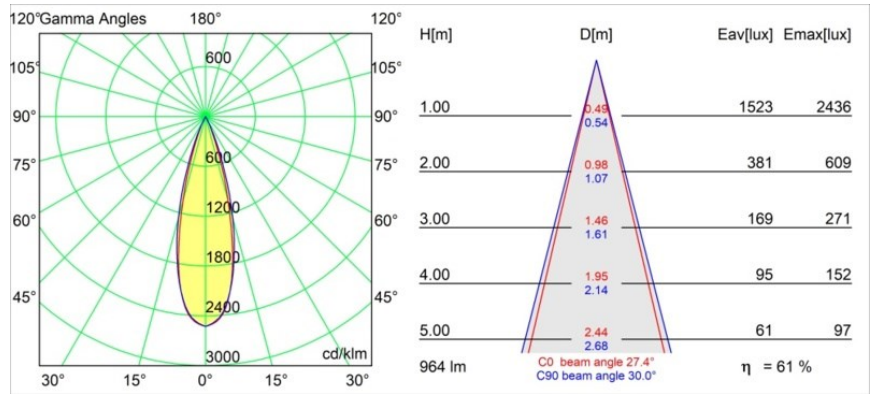

Light distribution & beam diagram