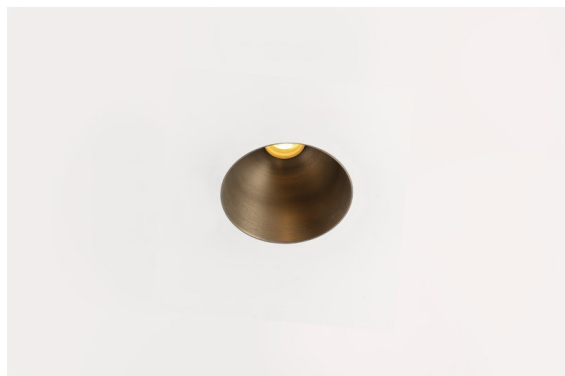

Date
Customer
Project
Type

*Thimble Recessed Trimless 70 1x IP55 LED 2700K Medium DE Bronze Brushed Anodised*

Diseño minimalista, curvas sutiles, colores atrevidos, LED y lente de alta calidad. Con su fuente de luz sin brillos de empotrado profundo, el diseño limpio y perfecto de Thimble convierte este accesorio en una opción humilde pero sofisticada para cualquier entorno residencial de lujo o dedicado a la hospitalidad. Este foco downlight arquitectónico versátil y elegante ofrece pureza de forma, alta definición y luz de calidad sin acaparar toda la atención.

### Specifications

Material	11622082
Tipo de fuente de luz	LED
Tipo de LED	BRIDGELUX V6 HD G7
Tecnología LED	COB LED
CRI	Min. 90
Temperatura del color	2700K
Vida Útil	L80B10 @50.000 horas
Lámpara Incluida	Sí
Número de fuentes de luz	1
Código de flujo CIE	100 100 100 100 61
Binning (SDCM)	2
Dirección de la luz	Directo
Óptica	Lente
Ángulo de Apertura medido (°)	30,0
Voltaje de entrada	Driver de corriente constante requerido
Clasificación eléctrica	III
Clasificación del IP	55
Clasificación de hilo incandescente (°C)	960
Interio/Exterior	Interior
Aplicación	Techo
Montaje	Empotrado
Tamaño de corte (mm)	ø111
Profundidad de montaje (mm)	110,0
Ajustabilidad	Not Applicable
Distancia al objeto iluminado (m)	0,1
Color principal & Acabado principal	Bronce, Anodizado cepillado
Peso bruto (g)	244,0
Corriente de accionamiento (mA)	350      500
Min. forward voltage (Vf)	14,8      15,2
Max. forward voltage (Vf)	18,0      18,6
Connected load (W)	5,7      8,5
Flujo luminoso por lámpara (lm)	438      591
Eficacia (lm/W)	77      70