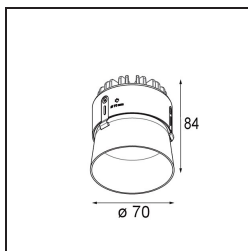

### Specifications

Material	11622082
Tipo de fuente de luz	LED
Tipo de LED	BRIDGELUX V6 HD G7
Tecnología LED	COB LED
CRI	Min. 90
Temperatura del color	2700K
Vida Útil	L80B10 @50.000 horas
Lámpara Incluida	Sí
Número de fuentes de luz	1
Código de flujo CIE	100 100 100 100 61
Binning (SDCM)	2
Dirección de la luz	Directo
Óptica	Lente
Ángulo de Apertura medido (°)	30,0
Voltaje de entrada	Driver de corriente constante requerido
Clasificación eléctrica	III
Clasificación del IP	55
Clasificación de hilo incandescente (°C)	960
Interio/Exterior	Interior
Aplicación	Techo
Montaje	Empotrado
Tamaño de corte (mm)	ø111
Profundidad de montaje (mm)	110,0
Ajustabilidad	Not Applicable
Distancia al objeto iluminado (m)	0,1
Color principal & Acabado principal	Bronce, Anodizado cepillado
Peso bruto (g)	244,0
Corriente de accionamiento (mA)	350      500
Min. forward voltage (Vf)	14,8      15,2
Max. forward voltage (Vf)	18,0      18,6
Connected load (W)	5,7      8,5
Flujo luminoso por lámpara (lm)	438      591
Eficacia (lm/W)	77      70