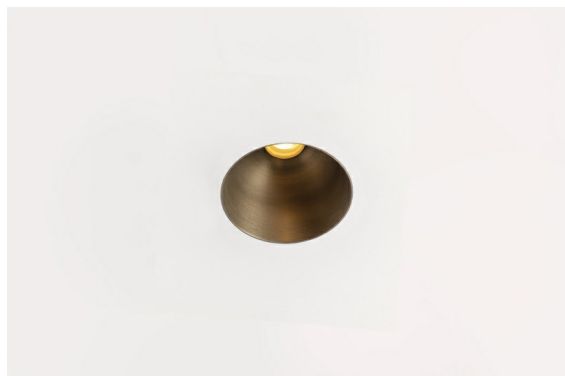

Datum
Kunde
Projekt
Art

Thimble Recessed Trimless 70 1x IP55 LED 2700K Medium DE Bronze Brushed Anodised

Spezifikationen

Ein minimalistisches Design, raffinierte Kurven, hervorblitzende Farben, hochwertige Streuscheibe und LED. Mit ihrer tief eingelassenen und blendfreien Lichtquelle ist die Thimble dank ihrer sauberen und nahtlosen Ausführung eine ruhige und zugleich moderne Wahl für den High-End-Wohnbereich oder die Gastronomie. Dieser vielseitige, elegante architektonische Downlighter bringt reine Form, Definition und hochwertiges Licht, ohne alle Aufmerksamkeit auf sich zu ziehen.

Material	11622082
Typ der Lichtquelle	LED
LED Typ	BRIDGELUX V6 HD G7
LED-Technologie	COB-LED
CRI	Min. 90
Farbtemperatur	2700K
Lebensdauer	L80 B10 bei 50.000 Stunden
Leuchtmittel enthalten	Ja
Anzahl Lichtquellen	1
CIE-Fluxcode	100 100 100 100 61
Binning (SDCM)	2
Lichtrichtung	Abwärts
Optik	Streuscheibe
Gemessene Abstrahlwinkel (°)	30,0
Eingangsspannung	Konstantstrom-Treiber erforderlich
Schutzklasse	III
Schutzart	55
Glühdrahtprüfung (°C)	960
Innen/Außen	Innen
Anwendung	Decke
Montage	Einbau
Ausschnittgröße (mm)	Ø111
Einbautiefe (mm)	110,0
Verstellbarkeit	Not Applicable
Abstand zum beleuchteten Objekt (m)	0,1
Primärfarbe & Primäres Finish	Bronze, Gebürstet und Eloxiert
Bruttogewicht (g)	244,0
Antriebsstrom (mA)	350 500
Min. forward voltage (Vf)	14,8 15,2
Max. forward voltage (Vf)	18,0 18,6
Connected load (W)	5,7 8,5
Lichtstrom pro Lampe (lm)	438 591
Effizienz (lm/W)	77 70
UGR	0 0
Bemerkung	• 4000K auf Anfrage