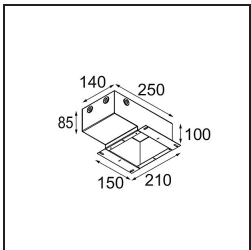

TM30 & CRI Diagramm

Lichtverteilung und Lichtverteilungskurve

Diagramm

Montagezubehör

11624230 Concrete Kit 70 150x150 1x

11624430 Concrete Ring 70 Standard Installation Housing

11624030 Installation Housing 140x250x100x210