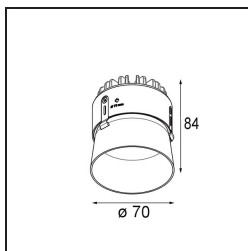

Datum
Kunde
Projekt
Art

Thimble Recessed Trimless 70 1x IP55 LED 2700K Medium DE Bronze Brushed Anodised

Spezifikationen

Ein minimalistisches Design, raffinierte Kurven, hervorblitzende Farben, hochwertige Streuscheibe und LED. Mit ihrer tief eingelassenen und blendfreien Lichtquelle ist die Thimble dank ihrer sauberen und nahtlosen Ausführung eine ruhige und zugleich moderne Wahl für den High-End-Wohnbereich oder die Gastronomie. Dieser vielseitige, elegante architektonische Downlighter bringt reine Form, Definition und hochwertiges Licht, ohne alle Aufmerksamkeit auf sich zu ziehen.

Material	11622082
Typ der Lichtquelle	LED
LED Typ	BRIDGELUX V6 HD G7
LED-Technologie	COB-LED
CRI	Min. 90
Farbtemperatur	2700K
Lebensdauer	L80 B10 bei 50.000 Stunden
Leuchtmittel enthalten	Ja
Anzahl Lichtquellen	1
CIE-Fluxcode	100 100 100 100 61
Binning (SDCM)	2
Lichtrichtung	Abwärts
Optik	Streuscheibe
Gemessene Abstrahlwinkel (°)	30,0
Eingangsspannung	Konstantstrom-Treiber erforderlich
Schutzklasse	III
Schutzart	55
Glühdrahtprüfung (°C)	960
Innen/Außen	Innen
Anwendung	Decke
Montage	Einbau
Ausschnittgröße (mm)	Ø111
Einbautiefe (mm)	110,0
Verstellbarkeit	Not Applicable
Abstand zum beleuchteten Objekt (m)	0,1
Primärfarbe & Primäres Finish	Bronze, Gebürstet und Eloxiert
Bruttogewicht (g)	244,0
Antriebsstrom (mA)	350 500
Min. forward voltage (Vf)	14,8 15,2
Max. forward voltage (Vf)	18,0 18,6
Connected load (W)	5,7 8,5
Lichtstrom pro Lampe (lm)	438 591
Effizienz (lm/W)	77 70
UGR	0 0
Bemerkung	• 4000K auf Anfrage