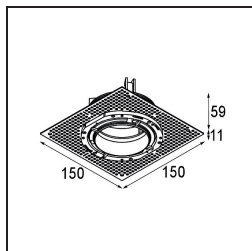

11624730 Ring Recessed Trimless 70 1x

■ **12293630** Plaster Kit Trimless 150x150 - 70 1x

■ Wählen Sie das benötigte Zubehör