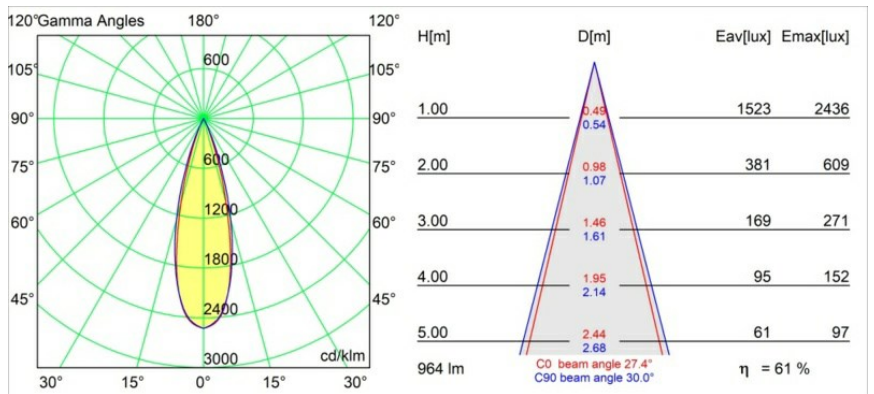

Lichtverteilung und Lichtverteilungskurve