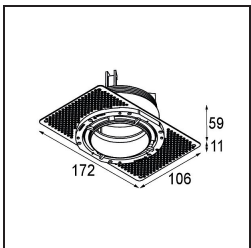

12292630 Gypsum Fibreboard 150x150

11624730 Ring Recessed Trimless 70 1x