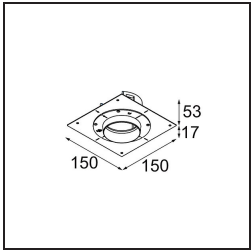

Material	11622082
Typ der Lichtquelle	LED
LED Typ	BRIDGELUX V6 HD G7
LED-Technologie	COB-LED
CRI	Min. 90
Farbtemperatur	2700K
Lebensdauer	L80 B10 bei 50.000 Stunden
Leuchtmittel enthalten	Ja
Anzahl Lichtquellen	1
CIE-Fluxcode	100 100 100 100 61
Binning (SDCM)	2
Lichtrichtung	Abwärts
Optik	Streuscheibe
Gemessene Abstrahlwinkel (°)	30,0
Eingangsspannung	Konstantstrom-Treiber erforderlich
Schutzklasse	III
Schutzart	55
Glühdrahtprüfung (°C)	960
Innen/Außen	Innen
Anwendung	Decke
Montage	Einbau
Ausschnittgröße (mm)	Ø111
Einbautiefe (mm)	110,0
Verstellbarkeit	Not Applicable
Abstand zum beleuchteten Objekt (m)	0,1
Primärfarbe & Primäres Finish	Bronze, Gebürstet und Eloxiert
Bruttogewicht (g)	244,0
Antriebsstrom (mA)	350 500
Min. forward voltage (Vf)	14,8 15,2
Max. forward voltage (Vf)	18,0 18,6
Connected load (W)	5,7 8,5
Lichtstrom pro Lampe (lm)	438 591
Effizienz (lm/W)	77 70
UGR	0 0
Bemerkung	• 4000K auf Anfrage

TM30 & CRI Diagramm

Lichtverteilung und Lichtverteilungskurve

Diagramm

Montagezubehör

11624230 Concrete Kit 70 150x150 1x

11624430 Concrete Ring 70 Standard Installation Housing

11624030 Installation Housing 140x250x100x210