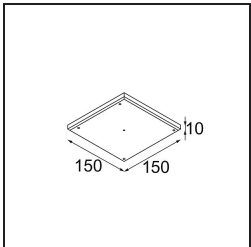

TM30 & CRI Diagramm

Lichtverteilung und Lichtverteilungskurve

Diagramm

Montagezubehör

11624230 Concrete Kit 70 150x150 1x

11624430 Concrete Ring 70 Standard Installation Housing

11624030 Installation Housing 140x250x100x210