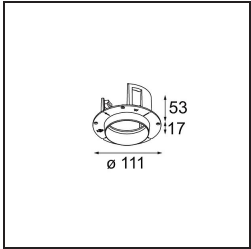

Material	11622082
Typ der Lichtquelle	LED
LED Typ	BRIDGELUX V6 HD G7
LED-Technologie	COB-LED
CRI	Min. 90
Farbtemperatur	2700K
Lebensdauer	L80 B10 bei 50.000 Stunden
Leuchtmittel enthalten	Ja
Anzahl Lichtquellen	1
CIE-Fluxcode	100 100 100 100 61
Binning (SDCM)	2
Lichtrichtung	Abwärts
Optik	Streuscheibe
Gemessene Abstrahlwinkel (°)	30,0
Eingangsspannung	Konstantstrom-Treiber erforderlich
Schutzklasse	III
Schutzart	55
Glühdrahtprüfung (°C)	960
Innen/Außen	Innen
Anwendung	Decke
Montage	Einbau
Ausschnittgröße (mm)	Ø111
Einbautiefe (mm)	110,0
Verstellbarkeit	Not Applicable
Abstand zum beleuchteten Objekt (m)	0,1
Primärfarbe & Primäres Finish	Bronze, Gebürstet und Eloxiert
Bruttogewicht (g)	244,0
Antriebsstrom (mA)	350 500
Min. forward voltage (Vf)	14,8 15,2
Max. forward voltage (Vf)	18,0 18,6
Connected load (W)	5,7 8,5
Lichtstrom pro Lampe (lm)	438 591
Effizienz (lm/W)	77 70
UGR	0 0
Bemerkung	• 4000K auf Anfrage

TM30 & CRI Diagramm

Lichtverteilung und Lichtverteilungskurve

Diagramm

Montagezubehör

11624230 Concrete Kit 70 150x150 1x

11624430 Concrete Ring 70 Standard Installation Housing

11624030 Installation Housing 140x250x100x210