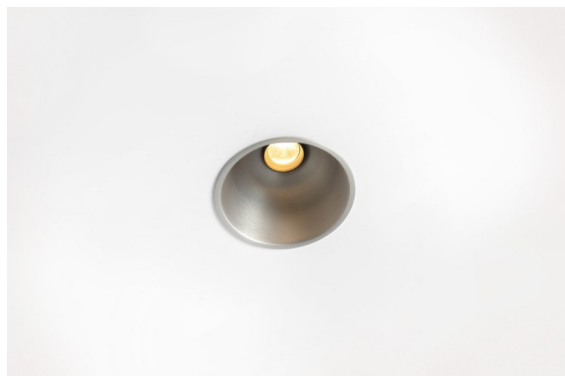

Thimble Recessed 74 1x IP55 LED 2700K Medium DE Silver Bronze Brushed Anodised

Specifications

Materiale	11620084
Tipo di Sorgente	LED
Tipologia LED	BRIDGELUX V6 HD G7
Tecnologie LED	COB
CRI	Min. 90
Temperatura di colore della luce	2700K
Vita utile	L80B10 @50.000 ore
Lampadina inclusa	Sì
Numero di fonte luminosa	1
Codice di flusso CIE	100 100 100 100 61
Binning (SDCM)	2
Direzione della luce	Diretta
Ottiche	Lente
Fascio misurato (°)	30,0
Volt in ingresso	Necessario driver a corrente costante
Classificazione elettrica	III
Grado IP	55
Test filo a caldo (°C)	960
Interno/Esterno	Interno
Applicazione	Soffitto
Montaggio	Incassato
Foro d'incasso (mm)	ø70
Profondità di montaggio (mm)	110,0
Orientabilità	Not Applicable
Distanza dall'oggetto illuminato (m)	0,1
Colore primario & Finitura primaria	Argento Bronzo, Anodizzata Spazzolata
Peso lordo (g)	254,0
Corrente di azionamento (mA)	350 500
Min. forward voltage (Vf)	14,8 15,2
Max. forward voltage (Vf)	18,0 18,6
Connected load (W)	5,7 8,5
Flusso luminoso per lampade (lm)	438 590
Efficienza (lm/W)	77 69

Design minimalista, curve eleganti, colori rivelatori, lenti e LED di alta qualità. Con la sua fonte luminosa incassata in profondità e senza abbagliamento, Thimble è una scelta composta ma sofisticata per ambienti residenziali o hospitality di alto livello, grazie alle sue forme pulite ed essenziali. Questo versatile ed elegante downlight architettonico propone purezza, definizione e luce di qualità senza rubare l'attenzione.