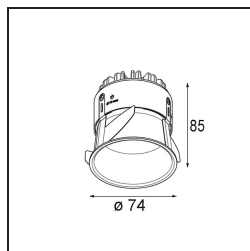

Specifications

Material	11620084
Tipo de fuente de luz	LED
Tipo de LED	BRIDGELUX V6 HD G7
Tecnología LED	COB LED
CRI	Min. 90
Temperatura del color	2700K
Vida Útil	L80B10 @50.000 horas
Lámpara Incluida	Sí
Número de fuentes de luz	1
Código de flujo CIE	100 100 100 100 61
Binning (SDCM)	2
Dirección de la luz	Directo
Óptica	Lente
Ángulo de Apertura medido (°)	30,0
Voltaje de entrada	Driver de corriente constante requerido
Clasificación eléctrica	III
Clasificación del IP	55
Clasificación de hilo incandescente (°C)	960
Interio/Exterior	Interior
Aplicación	Techo
Montaje	Empotrado
Tamaño de corte (mm)	ø70
Profundidad de montaje (mm)	110,0
Ajustabilidad	Not Applicable
Distancia al objeto iluminado (m)	0,1
Color principal & Acabado principal	Bronce plateado, Anodizado cepillado
Peso bruto (g)	254,0
Corriente de accionamiento (mA)	350 500
Min. forward voltage (Vf)	14,8 15,2
Max. forward voltage (Vf)	18,0 18,6
Connected load (W)	5,7 8,5
Flujo luminoso por lámpara (lm)	438 590
Eficacia (lm/W)	77 69