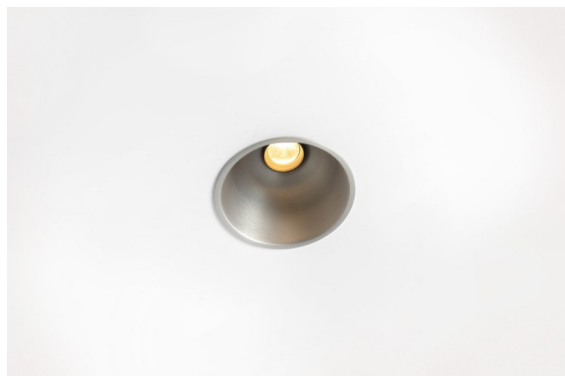

Date
Customer
Project
Type

Thimble Recessed 74 1x IP55 LED 2700K Medium DE Silver Bronze Brushed Anodised

Diseño minimalista, curvas sutiles, colores atrevidos, LED y lente de alta calidad. Con su fuente de luz sin brillos de empotrado profundo, el diseño limpio y perfecto de Thimble convierte este accesorio en una opción humilde pero sofisticada para cualquier entorno residencial de lujo o dedicado a la hospitalidad. Este foco downlight arquitectónico versátil y elegante ofrece pureza de forma, alta definición y luz de calidad sin acaparar toda la atención.

Specifications

Material	11620084
Tipo de fuente de luz	LED
Tipo de LED	BRIDGELUX V6 HD G7
Tecnología LED	COB LED
CRI	Min. 90
Temperatura del color	2700K
Vida Útil	L80B10 @50.000 horas
Lámpara Incluida	Sí
Número de fuentes de luz	1
Código de flujo CIE	100 100 100 100 61
Binning (SDCM)	2
Dirección de la luz	Directo
Óptica	Lente
Ángulo de Apertura medido (°)	30,0
Voltaje de entrada	Driver de corriente constante requerido
Clasificación eléctrica	III
Clasificación del IP	55
Clasificación de hilo incandescente (°C)	960
Interio/Exterior	Interior
Aplicación	Techo
Montaje	Empotrado
Tamaño de corte (mm)	ø70
Profundidad de montaje (mm)	110,0
Ajustabilidad	Not Applicable
Distancia al objeto iluminado (m)	0,1
Color principal & Acabado principal	Bronce plateado, Anodizado cepillado
Peso bruto (g)	254,0
Corriente de accionamiento (mA)	350 500
Min. forward voltage (Vf)	14,8 15,2
Max. forward voltage (Vf)	18,0 18,6
Connected load (W)	5,7 8,5
Flujo luminoso por lámpara (lm)	438 590
Eficacia (lm/W)	77 69