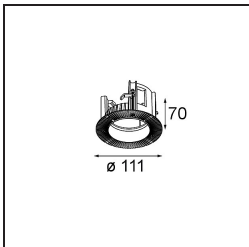

Datum
Klant
Project
Soort

Thimble Recessed 74 1x IP55 LED 2700K Medium DE Bronze Brushed Anodised

Specificaties

Materiaal	11620082
Type Lichtbron	LED
LED type	BRIDGELUX V6 HD G7
LED technologie	Led-COB
CRI	Min. 90
Kleurtemperatuur	2700K
Levensduur	L80B10 bij 50.000 Uur
Lamp inbegrepen	Ja
Aantal Lichtbronnen	1
CIE-fluxcode	100 100 100 100 61
Binning (SDCM)	2
Lichtrichting	Omlaag
Optisch	Lens
Gemeten gradenbundel (°)	30,0
Ingangsspanning	Aandrijving Gelijktroom Vereist
Elektriciteitsklasse	III
IP-klasse	55
Gloeidraadtest (°C)	960
Binnen/Buiten	Binnen
Toepassing	Plafond
Montage	Inbouw
Inbouwopening (mm)	ø70
Montagediepte (mm)	110,0
Verstelbaarheid	Not Applicable
Afstand tot Verlicht Voorwerp (m)	0,1
Primaire Kleur & Primaire Afwerking	Brons, Geborsteld Geanodiseerd
Brutogewicht (g)	254,0
Stroom driver (mA)	350 500
Min. forward voltage (Vf)	14,8 15,2
Max. forward voltage (Vf)	18,0 18,6
Connected load (W)	5,7 8,5
Lumenoutput per lampunit (lm)	438 591
Efficiëntie (lm/W)	77 70
UGR	0 0
Opmerking	• 4000K op verzoek

TM30 & CRI Diagrammen

Lichtspreiding & Stralingsdiagram

Installatie Accessoires

11624030 Installation Housing 140x250x100x210

12292630 Gypsum Fibreboard 150x150

11624430 Concrete Ring 70 Standard Installation Housing