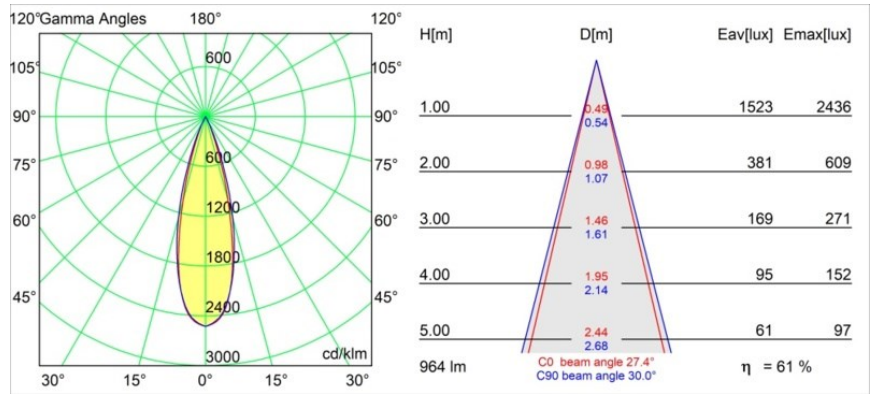

Lichtspreiding & Stralingsdiagram