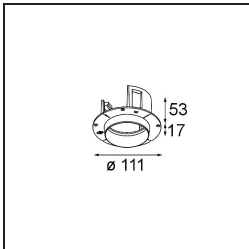

Datum
Klant
Project
Soort

Thimble Recessed 74 1x IP55 LED 2700K Medium DE Bronze Brushed Anodised

Specificaties

Materiaal	11620082
Type Lichtbron	LED
LED type	BRIDGELUX V6 HD G7
LED technologie	Led-COB
CRI	Min. 90
Kleurtemperatuur	2700K
Levensduur	L80B10 bij 50.000 Uur
Lamp inbegrepen	Ja
Aantal Lichtbronnen	1
CIE-fluxcode	100 100 100 100 61
Binning (SDCM)	2
Lichtrichting	Omlaag
Optisch	Lens
Gemeten gradenbundel (°)	30,0
Ingangsspanning	Aandrijving Gelijktroom Vereist
Elektriciteitsklasse	III
IP-klasse	55
Gloeidraadtest (°C)	960
Binnen/Buiten	Binnen
Toepassing	Plafond
Montage	Inbouw
Inbouwopening (mm)	ø70
Montagediepte (mm)	110,0
Verstelbaarheid	Not Applicable
Afstand tot Verlicht Voorwerp (m)	0,1
Primaire Kleur & Primaire Afwerking	Brons, Geborsteld Geanodiseerd
Brutogewicht (g)	254,0
Stroom driver (mA)	350 500
Min. forward voltage (Vf)	14,8 15,2
Max. forward voltage (Vf)	18,0 18,6
Connected load (W)	5,7 8,5
Lumenoutput per lampunit (lm)	438 591
Efficiëntie (lm/W)	77 70
UGR	0 0
Opmerking	• 4000K op verzoek

TM30 & CRI Diagrammen

Lichtspreiding & Stralingsdiagram

Installatie Accessoires

11624030 Installation Housing 140x250x100x210

12292630 Gypsum Fibreboard 150x150

11624430 Concrete Ring 70 Standard Installation Housing