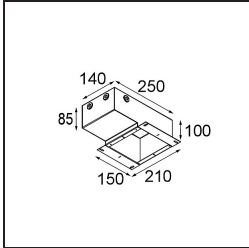

Installatie Accessoires

11624030 Installation Housing 140x250x100x210