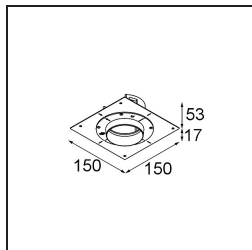

11624230 Concrete Kit 70 150x150 1x

■ Kies een vereist accessoire