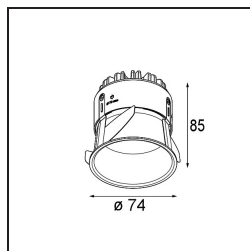

Datum
Klant
Project
Soort

Thimble Recessed 74 1x IP55 LED 2700K Medium DE Bronze Brushed Anodised

Specificaties

Materiaal	11620082
Type Lichtbron	LED
LED type	BRIDGELUX V6 HD G7
LED technologie	Led-COB
CRI	Min. 90
Kleurtemperatuur	2700K
Levensduur	L80B10 bij 50.000 Uur
Lamp inbegrepen	Ja
Aantal Lichtbronnen	1
CIE-fluxcode	100 100 100 100 61
Binning (SDCM)	2
Lichtrichting	Omlaag
Optisch	Lens
Gemeten gradenbundel (°)	30,0
Ingangsspanning	Aandrijving Gelijktroom Vereist
Elektriciteitsklasse	III
IP-klasse	55
Gloeidraadtest (°C)	960
Binnen/Buiten	Binnen
Toepassing	Plafond
Montage	Inbouw
Inbouwopening (mm)	ø70
Montagediepte (mm)	110,0
Verstelbaarheid	Not Applicable
Afstand tot Verlicht Voorwerp (m)	0,1
Primaire Kleur & Primaire Afwerking	Brons, Geborsteld Geanodiseerd
Brutogewicht (g)	254,0
Stroom driver (mA)	350 500
Min. forward voltage (Vf)	14,8 15,2
Max. forward voltage (Vf)	18,0 18,6
Connected load (W)	5,7 8,5
Lumenoutput per lampunit (lm)	438 591
Efficiëntie (lm/W)	77 70
UGR	0 0
Opmerking	• 4000K op verzoek