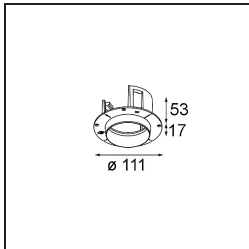

### Specifications

Materiale	11620082
Tipo di Sorgente	LED
Tipologia LED	BRIDGELUX V6 HD G7
Tecnologie LED	COB
CRI	Min. 90
Temperatura di colore della luce	2700K
Vita utile	L80B10 @50.000 ore
Lampadina inclusa	Sì
Numero di fonte luminosa	1
Codice di flusso CIE	100 100 100 100 61
Binning (SDCM)	2
Direzione della luce	Diretta
Ottiche	Lente
Fascio misurato (°)	30,0
Volt in ingresso	Necessario driver a corrente costante
Classificazione elettrica	III
Grado IP	55
Test filo a caldo (°C)	960
Interno/Esterno	Interno
Applicazione	Soffitto
Montaggio	Incassato
Foro d'incasso (mm)	ø70
Profondità di montaggio (mm)	110,0
Orientabilità	Not Applicable
Distanza dall'oggetto illuminato (m)	0,1
Colore primario & Finitura primaria	Bronzo, Anodizzata Spazzolata
Peso lordo (g)	254,0
Corrente di azionamento (mA)	350      500
Min. forward voltage (Vf)	14,8      15,2
Max. forward voltage (Vf)	18,0      18,6
Connected load (W)	5,7      8,5
Flusso luminoso per lampade (lm)	438      591
Efficienza (lm/W)	77      70

---

Livello abbagliamento	0	0
Remark	• 4000K su richiesta	

---

**TM30 & CRI diagram**

**Light distribution & beam diagram**

**Accessori Installazione**

**11624030** Installation Housing 140x250x100x210

**12292630** Gypsum Fibreboard 150x150