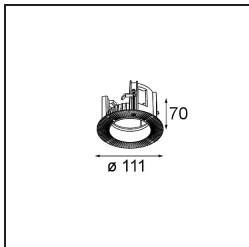

11624430 Concrete Ring 70 Standard Installation Housing

11624330 Ring Recessed 70 1x