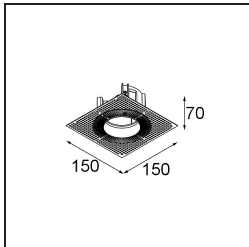

11624330 Ring Recessed 70 1x

12292430 Plaster Kit Trimless 150x150 - 70 1x