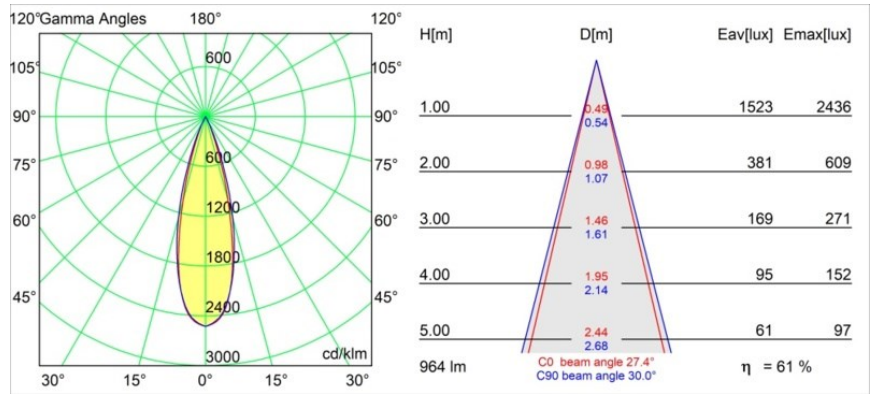

### Specifications

Materiale	11620082
Tipo di Sorgente	LED
Tipologia LED	BRIDGELUX V6 HD G7
Tecnologie LED	COB
CRI	Min. 90
Temperatura di colore della luce	2700K
Vita utile	L80B10 @50.000 ore
Lampadina inclusa	Sì
Numero di fonte luminosa	1
Codice di flusso CIE	100 100 100 100 61
Binning (SDCM)	2
Direzione della luce	Diretta
Ottiche	Lente
Fascio misurato (°)	30,0
Volt in ingresso	Necessario driver a corrente costante
Classificazione elettrica	III
Grado IP	55
Test filo a caldo (°C)	960
Interno/Esterno	Interno
Applicazione	Soffitto
Montaggio	Incassato
Foro d'incasso (mm)	ø70
Profondità di montaggio (mm)	110,0
Orientabilità	Not Applicable
Distanza dall'oggetto illuminato (m)	0,1
Colore primario & Finitura primaria	Bronzo, Anodizzata Spazzolata
Peso lordo (g)	254,0
Corrente di azionamento (mA)	350      500
Min. forward voltage (Vf)	14,8      15,2
Max. forward voltage (Vf)	18,0      18,6
Connected load (W)	5,7      8,5
Flusso luminoso per lampade (lm)	438      591
Efficienza (lm/W)	77      70

---

Livello abbagliamento	0	0
Remark	• 4000K su richiesta	

---

**TM30 & CRI diagram**

**Light distribution & beam diagram**

**Accessori Installazione**

**11624030** Installation Housing 140x250x100x210

**12292630** Gypsum Fibreboard 150x150