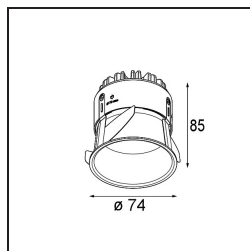

### Specifications

Materiale	11620082
Tipo di Sorgente	LED
Tipologia LED	BRIDGELUX V6 HD G7
Tecnologie LED	COB
CRI	Min. 90
Temperatura di colore della luce	2700K
Vita utile	L80B10 @50.000 ore
Lampadina inclusa	Sì
Numero di fonte luminosa	1
Codice di flusso CIE	100 100 100 100 61
Binning (SDCM)	2
Direzione della luce	Diretta
Ottiche	Lente
Fascio misurato (°)	30,0
Volt in ingresso	Necessario driver a corrente costante
Classificazione elettrica	III
Grado IP	55
Test filo a caldo (°C)	960
Interno/Esterno	Interno
Applicazione	Soffitto
Montaggio	Incassato
Foro d'incasso (mm)	ø70
Profondità di montaggio (mm)	110,0
Orientabilità	Not Applicable
Distanza dall'oggetto illuminato (m)	0,1
Colore primario & Finitura primaria	Bronzo, Anodizzata Spazzolata
Peso lordo (g)	254,0
Corrente di azionamento (mA)	350      500
Min. forward voltage (Vf)	14,8      15,2
Max. forward voltage (Vf)	18,0      18,6
Connected load (W)	5,7      8,5
Flusso luminoso per lampade (lm)	438      591
Efficienza (lm/W)	77      70