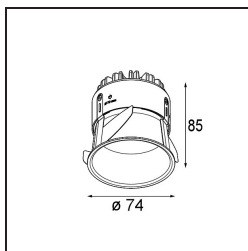

Thimble Recessed 74 1x IP55 LED 2700K Medium DE Bronze Brushed Anodised

Caractéristiques

Matériaux	11620082
Type de Source Lumineuse	LED
Type de LED	BRIDGELUX V6 HD G7
Technologie LED	LED COB
CRI	Min. 90
Température de Couleur	2700K
Durée de Vie	L80B10 à 50 000 heures
Ampoule incluse	Oui
Nombre de Sources Lumineuses	1
Code de flux CIE	100 100 100 100 61
Groupe (SDCM)	2
Direction de la Lumière	Bas
Optique	Lentille
Faisceau mesuré (°)	30,0
Tension d'Entrée	Driver à Courant Constant Requis
Classe Électrique	III
Indice de protection IP	55
Essai au fil incandescent (°C)	960
Intérieur/extérieur	Intérieur
Application	Plafond
Montage	Encastré
Taille de découpe (mm)	70
Profondeur de montage (mm)	110,0
Ajustabilité	Not Applicable
Distance avec l'Objet Éclairé (m)	0,1
Couleur Principale & Finition Principale	Bronze, Anodisé Brossé
Poids brut (g)	254,0
Courant du driver (mA)	350 500
Min. forward voltage (Vf)	14,8 15,2
Max. forward voltage (Vf)	18,0 18,6
Connected load (W)	5,7 8,5
Flux lumineux par lampe (lm)	438 591
Efficacité (lm/W)	77 70