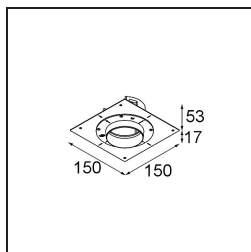

11624230 Concrete Kit 70 150x150 1x

Choisir un accessoire requis