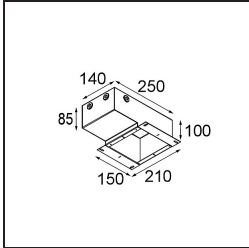

UGR	0	0
Commentaire	• 4000K sur demande	

TM30 & CRI diagrammes

Distribution de Lumière & Schéma de Faisceau

Diagrammes

Accessoires d'Eclairage d'installation

11624030 Installation Housing 140x250x100x210

12292630 Gypsum Fibreboard 150x150