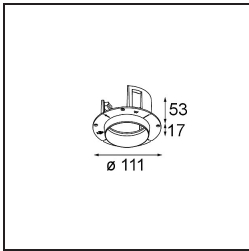

UGR	0	0
Commentaire	• 4000K sur demande	

TM30 & CRI diagrammes

Distribution de Lumière & Schéma de Faisceau

Diagrammes

Accessoires d'Eclairage d'installation

11624030 Installation Housing 140x250x100x210

12292630 Gypsum Fibreboard 150x150