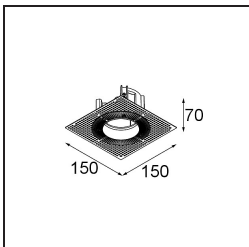

12292430 Plaster Kit Trimless 150x150 - 70 1x