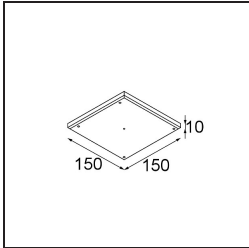

UGR	0	0
Commentaire	• 4000K sur demande	

TM30 & CRI diagrammes

Distribution de Lumière & Schéma de Faisceau

Diagrammes

Accessoires d'Eclairage d'installation

11624030 Installation Housing 140x250x100x210

12292630 Gypsum Fibreboard 150x150