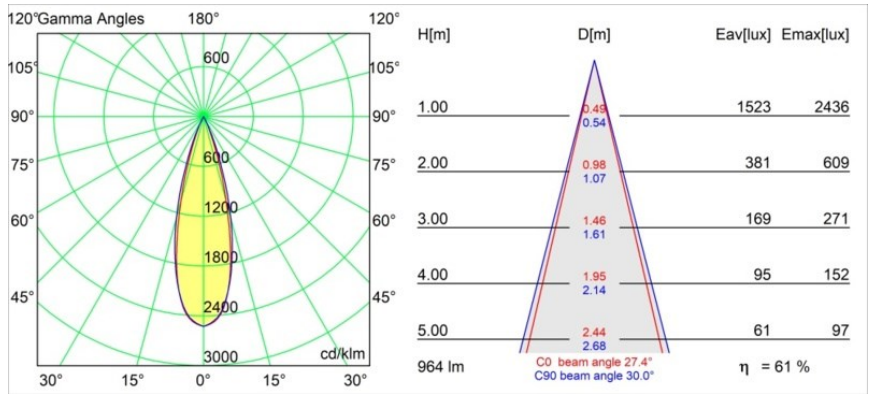

Distribution de Lumière & Schéma de Faisceau