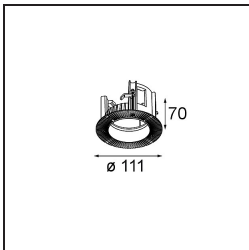

11624330 Ring Recessed 70 1x