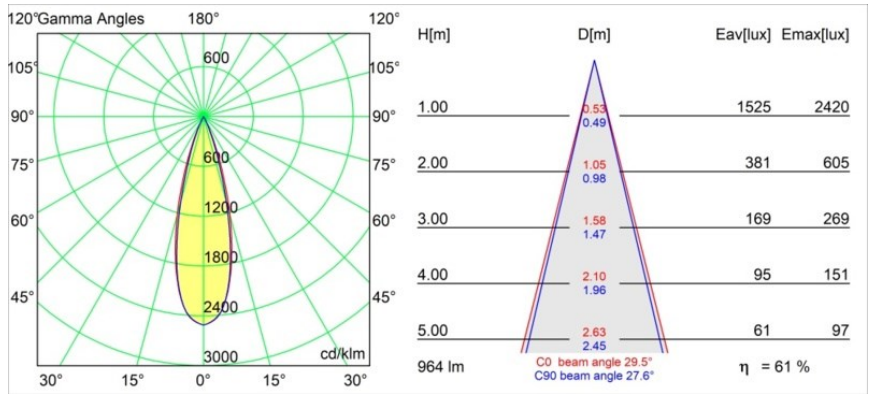

Distribution de Lumière & Schéma de Faisceau