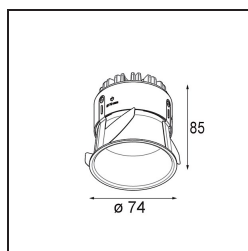

Thimble Recessed 74 1x IP55 LED 2700K Medium DE Black Brushed Anodised

Caractéristiques

Design minimaliste, courbes subtiles, couleurs évocatrices, lentilles et LED haute qualité. Avec sa source lumineuse encastrée en profondeur et non éblouissante, la conception épurée et homogène de Thimble fait de lui le choix discret mais cependant sophistiqué pour les espaces résidentiels et hôteliers haut de gamme. Cette applique à l'architecture élégante et polyvalente, éclairant vers le bas, diffuse une lumière avec une forme, une définition et une qualité pures sans attirer toute l'attention à elle.

Matériaux	11620081
Type de Source Lumineuse	LED
Type de LED	BRIDGELUX V6 HD G7
Technologie LED	LED COB
CRI	Min. 90
Température de Couleur	2700K
Durée de Vie	L80B10 à 50 000 heures
Ampoule incluse	Oui
Nombre de Sources Lumineuses	1
Code de flux CIE	100 100 100 100 62
Groupe ment (SDCM)	2
Direction de la Lumière	Bas
Optique	Lentille
Faisceau mesuré (°)	30,0
Tension d'Entrée	Driver à Courant Constant Requis
Classe Électrique	III
Indice de protection IP	55
Essai au fil incandescent (°C)	960
Intérieur/extérieur	Intérieur
Application	Plafond
Montage	Encastré
Taille de découpe (mm)	ø70
Profondeur de montage (mm)	110,0
Ajustabilité	Not Applicable
Distance avec l'Objet Éclairé (m)	0,1
Couleur Principale & Finition Principale	Noir, Anodisé Brossé
Poids brut (g)	254,0
Courant du driver (mA)	350 500
Min. forward voltage (Vf)	14,8 15,2
Max. forward voltage (Vf)	18,0 18,6
Connected load (W)	5,7 8,5
Flux lumineux par lampe (lm)	438 591
Efficacité (lm/W)	77 70