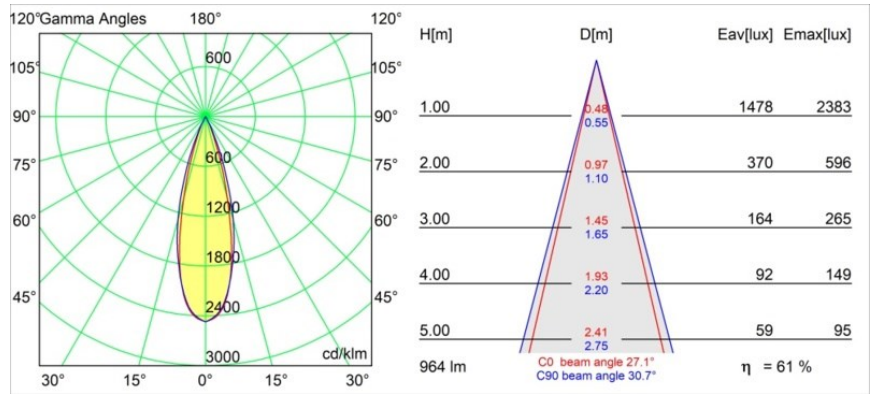

Lichtspreiding & Stralingsdiagram