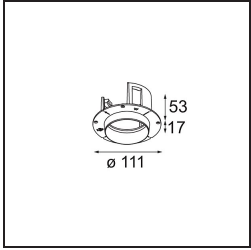

Datum
Klant
Project
Soort

Thimble Recessed 74 1x IP55 LED 2700K Medium DE Gold Brushed Anodised

Specificaties

Materiaal	11620042
Type Lichtbron	LED
LED type	BRIDGELUX V6 HD G7
LED technologie	Led-COB
CRI	Min. 90
Kleurtemperatuur	2700K
Levensduur	L80B10 bij 50.000 Uur
Lamp inbegrepen	Ja
Aantal Lichtbronnen	1
CIE-fluxcode	100 100 100 100 61
Binning (SDCM)	2
Lichtrichting	Omlaag
Optisch	Lens
Gemeten gradenbundel (°)	30,0
Ingangsspanning	Aandrijving Gelijktroom Vereist
Elektriciteitsklasse	III
IP-klasse	55
Gloeidraadtest (°C)	960
Binnen/Buiten	Binnen
Toepassing	Plafond
Montage	Inbouw
Inbouwopening (mm)	ø70
Montagediepte (mm)	110,0
Verstelbaarheid	Not Applicable
Afstand tot Verlicht Voorwerp (m)	0,1
Primaire Kleur & Primaire Afwerking	Goud, Geborsteld Geanodiseerd
Brutogewicht (g)	254,0
Stroom driver (mA)	350 500
Min. forward voltage (Vf)	14,8 15,2
Max. forward voltage (Vf)	18,0 18,6
Connected load (W)	5,7 8,5
Lumenoutput per lampunit (lm)	437 590
Efficiëntie (lm/W)	77 69
UGR	0 0
Opmerking	• 4000K op verzoek

TM30 & CRI Diagrammen

Lichtspreiding & Stralingsdiagram

Diagrammen

Installatie Accessoires

11624030 Installation Housing 140x250x100x210

12292630 Gypsum Fibreboard 150x150

11624430 Concrete Ring 70 Standard Installation Housing