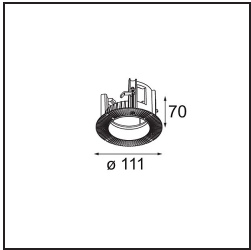

Datum
Klant
Project
Soort

Thimble Recessed 74 1x IP55 LED 2700K Medium DE Gold Brushed Anodised

Specificaties

Materiaal	11620042
Type Lichtbron	LED
LED type	BRIDGELUX V6 HD G7
LED technologie	Led-COB
CRI	Min. 90
Kleurtemperatuur	2700K
Levensduur	L80B10 bij 50.000 Uur
Lamp inbegrepen	Ja
Aantal Lichtbronnen	1
CIE-fluxcode	100 100 100 100 61
Binning (SDCM)	2
Lichtrichting	Omlaag
Optisch	Lens
Gemeten gradenbundel (°)	30,0
Ingangsspanning	Aandrijving Gelijktroom Vereist
Elektriciteitsklasse	III
IP-klasse	55
Gloeidraadtest (°C)	960
Binnen/Buiten	Binnen
Toepassing	Plafond
Montage	Inbouw
Inbouwopening (mm)	ø70
Montagediepte (mm)	110,0
Verstelbaarheid	Not Applicable
Afstand tot Verlicht Voorwerp (m)	0,1
Primaire Kleur & Primaire Afwerking	Goud, Geborsteld Geanodiseerd
Brutogewicht (g)	254,0
Stroom driver (mA)	350 500
Min. forward voltage (Vf)	14,8 15,2
Max. forward voltage (Vf)	18,0 18,6
Connected load (W)	5,7 8,5
Lumenoutput per lampunit (lm)	437 590
Efficiëntie (lm/W)	77 69
UGR	0 0
Opmerking	• 4000K op verzoek

TM30 & CRI Diagrammen

Lichtspreiding & Stralingsdiagram

Diagrammen

Installatie Accessoires

11624030 Installation Housing 140x250x100x210

12292630 Gypsum Fibreboard 150x150

11624430 Concrete Ring 70 Standard Installation Housing