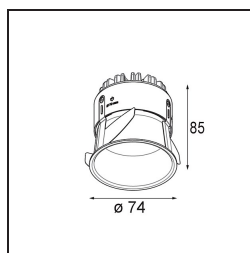

### Specifications

Material	11620042
Tipo de fuente de luz	LED
Tipo de LED	BRIDGELUX V6 HD G7
Tecnología LED	COB LED
CRI	Min. 90
Temperatura del color	2700K
Vida Útil	L80B10 @50.000 horas
Lámpara Incluida	Sí
Número de fuentes de luz	1
Código de flujo CIE	100 100 100 100 61
Binning (SDCM)	2
Dirección de la luz	Directo
Óptica	Lente
Ángulo de Apertura medido (°)	30,0
Voltaje de entrada	Driver de corriente constante requerido
Clasificación eléctrica	III
Clasificación del IP	55
Clasificación de hilo incandescente (°C)	960
Interior/Exterior	Interior
Aplicación	Techo
Montaje	Empotrado
Tamaño de corte (mm)	ø70
Profundidad de montaje (mm)	110,0
Ajustabilidad	Not Applicable
Distancia al objeto iluminado (m)	0,1
Color principal & Acabado principal	Oro, Anodizado cepillado
Peso bruto (g)	254,0
Corriente de accionamiento (mA)	350      500
Min. forward voltage (Vf)	14,8      15,2
Max. forward voltage (Vf)	18,0      18,6
Connected load (W)	5,7      8,5
Flujo luminoso por lámpara (lm)	437      590
Eficacia (lm/W)	77      69

---

Índice de deslumbramiento	0	0
Remark	• 4000K bajo pedido	

---

**TM30 & CRI diagram**

**Light distribution & beam diagram**

Diagrams

**Accesorios Instalación**

**11624030** Installation Housing 140x250x100x210