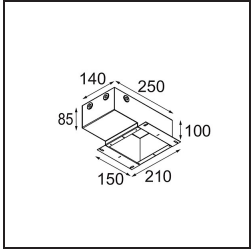

---

UGR	0	0
Commentaire	• 4000K sur demande	

---

**TM30 & CRI diagrammes**

**Distribution de Lumière & Schéma de Faisceau**

**Accessoires d'Eclairage d'installation**

**11624030** Installation Housing 140x250x100x210