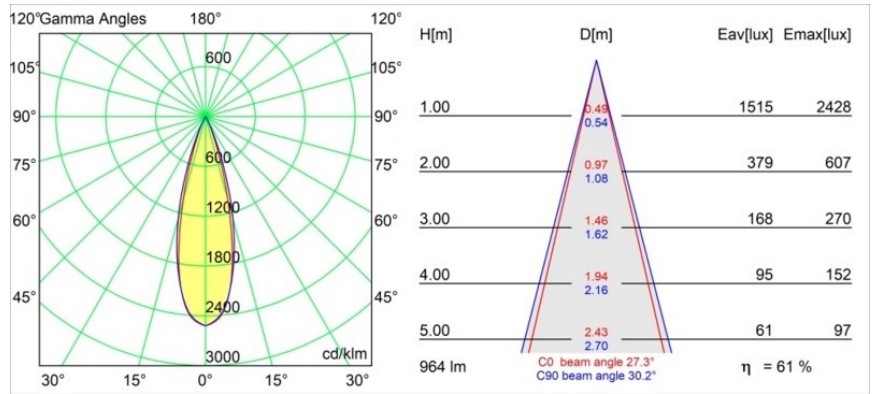

Matériaux	11620041
Type de Source Lumineuse	LED
Type de LED	BRIDGELUX V6 HD G7
Technologie LED	LED COB
CRI	Min. 90
Température de Couleur	2700K
Durée de Vie	L80B10 à 50 000 heures
Ampoule incluse	Oui
Nombre de Sources Lumineuses	1
Code de flux CIE	100 100 100 100 61
Groupe ment (SDCM)	2
Direction de la Lumière	Bas
Optique	Lentille
Faisceau mesuré (°)	30,0
Tension d'Entrée	Driver à Courant Constant Requis
Classe Électrique	III
Indice de protection IP	55
Essai au fil incandescent (°C)	960
Intérieur/extérieur	Intérieur
Application	Plafond
Montage	Encastré
Taille de découpe (mm)	ø70
Profondeur de montage (mm)	110,0
Ajustabilité	Not Applicable
Distance avec l'Objet Éclairé (m)	0,1
Couleur Principale & Finition Principale	Champagne, Anodisé Brossé
Poids brut (g)	254,0
Courant du driver (mA)	350 500
Min. forward voltage (Vf)	14,8 15,2
Max. forward voltage (Vf)	18,0 18,6
Connected load (W)	5,7 8,5
Flux lumineux par lampe (lm)	440 593
Efficacité (lm/W)	77 70

---

UGR	0	0
Commentaire	• 4000K sur demande	

---

**TM30 & CRI diagrammes**

**Distribution de Lumière & Schéma de Faisceau**

**Accessoires d'Eclairage d'installation**

**11624030** Installation Housing 140x250x100x210