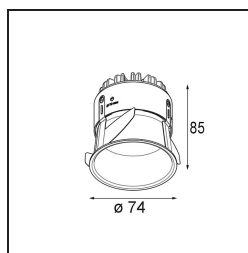

Thimble Recessed 74 1x IP55 LED 2700K Medium DE Champagne Brushed Anodised

Caractéristiques

Design minimaliste, courbes subtiles, couleurs évocatrices, lentilles et LED haute qualité. Avec sa source lumineuse encastrée en profondeur et non éblouissante, la conception épurée et homogène de Thimble fait de lui le choix discret mais cependant sophistiqué pour les espaces résidentiels et hôteliers haut de gamme. Cette applique à l'architecture élégante et polyvalente, éclairant vers le bas, diffuse une lumière avec une forme, une définition et une qualité pures sans attirer toute l'attention à elle.

Matériaux	11620041
Type de Source Lumineuse	LED
Type de LED	BRIDGELUX V6 HD G7
Technologie LED	LED COB
CRI	Min. 90
Température de Couleur	2700K
Durée de Vie	L80B10 à 50 000 heures
Ampoule incluse	Oui
Nombre de Sources Lumineuses	1
Code de flux CIE	100 100 100 100 61
Groupe ment (SDCM)	2
Direction de la Lumière	Bas
Optique	Lentille
Faisceau mesuré (°)	30,0
Tension d'Entrée	Driver à Courant Constant Requis
Classe Électrique	III
Indice de protection IP	55
Essai au fil incandescent (°C)	960
Intérieur/extérieur	Intérieur
Application	Plafond
Montage	Encastré
Taille de découpe (mm)	ø70
Profondeur de montage (mm)	110,0
Ajustabilité	Not Applicable
Distance avec l'Objet Éclairé (m)	0,1
Couleur Principale & Finition Principale	Champagne, Anodisé Brossé
Poids brut (g)	254,0
Courant du driver (mA)	350 500
Min. forward voltage (Vf)	14,8 15,2
Max. forward voltage (Vf)	18,0 18,6
Connected load (W)	5,7 8,5
Flux lumineux par lampe (lm)	440 593
Efficacité (lm/W)	77 70