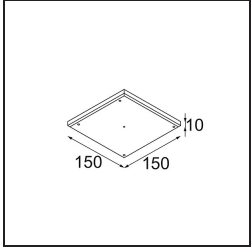

---

UGR	0	0
Commentaire	• 4000K sur demande	

---

**TM30 & CRI diagrammes**

**Distribution de Lumière & Schéma de Faisceau**

**Accessoires d'Eclairage d'installation**

**11624030** Installation Housing 140x250x100x210