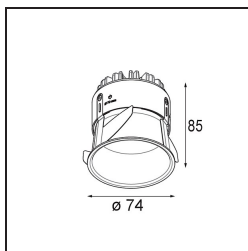

Specifications

Material	11620041
Tipo de fuente de luz	LED
Tipo de LED	BRIDGELUX V6 HD G7
Tecnología LED	COB LED
CRI	Min. 90
Temperatura del color	2700K
Vida Útil	L80B10 @50.000 horas
Lámpara Incluida	Sí
Número de fuentes de luz	1
Código de flujo CIE	100 100 100 100 61
Binning (SDCM)	2
Dirección de la luz	Directo
Óptica	Lente
Ángulo de Apertura medido (°)	30,0
Voltaje de entrada	Driver de corriente constante requerido
Clasificación eléctrica	III
Clasificación del IP	55
Clasificación de hilo incandescente (°C)	960
Interio/Exterior	Interior
Aplicación	Techo
Montaje	Empotrado
Tamaño de corte (mm)	ø70
Profundidad de montaje (mm)	110,0
Ajustabilidad	Not Applicable
Distancia al objeto iluminado (m)	0,1
Color principal & Acabado principal	Champán, Anodizado cepillado
Peso bruto (g)	254,0
Corriente de accionamiento (mA)	350 500
Min. forward voltage (Vf)	14,8 15,2
Max. forward voltage (Vf)	18,0 18,6
Connected load (W)	5,7 8,5
Flujo luminoso por lámpara (lm)	440 593
Eficacia (lm/W)	77 70