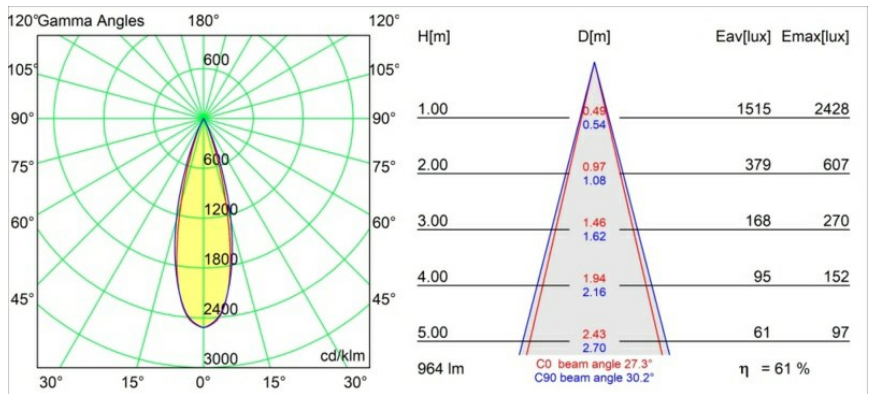

Material	11620041
Typ der Lichtquelle	LED
LED Typ	BRIDGELUX V6 HD G7
LED-Technologie	COB-LED
CRI	Min. 90
Farbtemperatur	2700K
Lebensdauer	L80 B10 bei 50.000 Stunden
Leuchtmittel enthalten	Ja
Anzahl Lichtquellen	1
CIE-Fluxcode	100 100 100 100 61
Binning (SDCM)	2
Lichtrichtung	Abwärts
Optik	Streuscheibe
Gemessene Abstrahlwinkel (°)	30,0
Eingangsspannung	Konstantstrom-Treiber erforderlich
Schutzklasse	III
Schutzart	55
Glühdrahtprüfung (°C)	960
Innen/Außen	Innen
Anwendung	Decke
Montage	Einbau
Ausschnittgröße (mm)	ø70
Einbautiefe (mm)	110,0
Verstellbarkeit	Not Applicable
Abstand zum beleuchteten Objekt (m)	0,1
Primärfarbe & Primäres Finish	Champagner, Gebürstet und Eloxiert
Bruttogewicht (g)	254,0
Antriebsstrom (mA)	350      500
Min. forward voltage (Vf)	14,8      15,2
Max. forward voltage (Vf)	18,0      18,6
Connected load (W)	5,7      8,5
Lichtstrom pro Lampe (lm)	440      593
Effizienz (lm/W)	77      70
UGR	0      0
Bemerkung	• 4000K auf Anfrage

**TM30 & CRI Diagramm**

**Lichtverteilung und Lichtverteilungskurve**

Diagramm