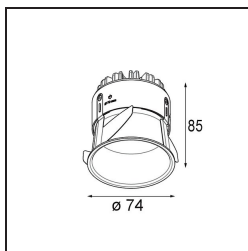

Thimble Recessed 74 1x IP55 LED 2700K Medium DE Champagne Brushed Anodised

Spezifikationen

Ein minimalistisches Design, raffinierte Kurven, hervorblitzende Farben, hochwertige Streuscheibe und LED. Mit ihrer tief eingelassenen und blendfreien Lichtquelle ist die Thimble dank ihrer sauberen und nahtlosen Ausführung eine ruhige und zugleich moderne Wahl für den High-End-Wohnbereich oder die Gastronomie. Dieser vielseitige, elegante architektonische Downlighter bringt reine Form, Definition und hochwertiges Licht, ohne alle Aufmerksamkeit auf sich zu ziehen.

Material	11620041
Typ der Lichtquelle	LED
LED Typ	BRIDGELUX V6 HD G7
LED-Technologie	COB-LED
CRI	Min. 90
Farbtemperatur	2700K
Lebensdauer	L80 B10 bei 50.000 Stunden
Leuchtmittel enthalten	Ja
Anzahl Lichtquellen	1
CIE-Fluxcode	100 100 100 100 61
Binning (SDCM)	2
Lichtrichtung	Abwärts
Optik	Streuscheibe
Gemessene Abstrahlwinkel (°)	30,0
Eingangsspannung	Konstantstrom-Treiber erforderlich
Schutzklasse	III
Schutzart	55
Glühdrahtprüfung (°C)	960
Innen/Außen	Innen
Anwendung	Decke
Montage	Einbau
Ausschnittgröße (mm)	ø70
Einbautiefe (mm)	110,0
Verstellbarkeit	Not Applicable
Abstand zum beleuchteten Objekt (m)	0,1
Primärfarbe & Primäres Finish	Champagner, Gebürstet und Eloxiert
Bruttogewicht (g)	254,0
Antriebsstrom (mA)	350 500
Min. forward voltage (Vf)	14,8 15,2
Max. forward voltage (Vf)	18,0 18,6
Connected load (W)	5,7 8,5
Lichtstrom pro Lampe (lm)	440 593
Effizienz (lm/W)	77 70
UGR	0 0
Bemerkung	• 4000K auf Anfrage