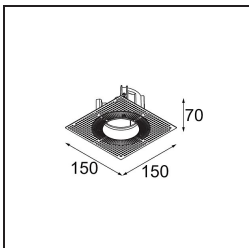

**TM30 & CRI Diagramm**

**Lichtverteilung und Lichtverteilungskurve**

Diagramm

## Montagezubehör

**11624030** Installation Housing 140x250x100x210

**12292630** Gypsum Fibreboard 150x150

**11624430** Concrete Ring 70 Standard Installation Housing

**11624330** Ring Recessed 70 1x

**12292430** Plaster Kit Trimless 150x150 - 70 1x