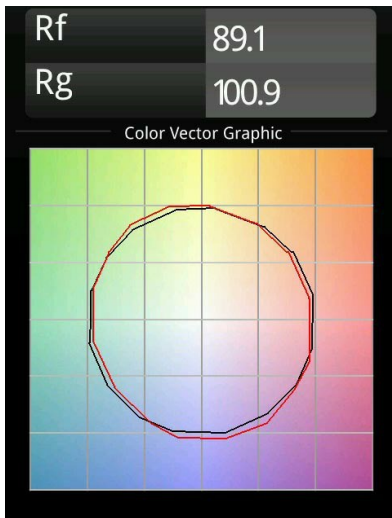

Material	11620041
Typ der Lichtquelle	LED
LED Typ	BRIDGELUX V6 HD G7
LED-Technologie	COB-LED
CRI	Min. 90
Farbtemperatur	2700K
Lebensdauer	L80 B10 bei 50.000 Stunden
Leuchtmittel enthalten	Ja
Anzahl Lichtquellen	1
CIE-Fluxcode	100 100 100 100 61
Binning (SDCM)	2
Lichtrichtung	Abwärts
Optik	Streuscheibe
Gemessene Abstrahlwinkel (°)	30,0
Eingangsspannung	Konstantstrom-Treiber erforderlich
Schutzklasse	III
Schutzart	55
Glühdrahtprüfung (°C)	960
Innen/Außen	Innen
Anwendung	Decke
Montage	Einbau
Ausschnittgröße (mm)	ø70
Einbautiefe (mm)	110,0
Verstellbarkeit	Not Applicable
Abstand zum beleuchteten Objekt (m)	0,1
Primärfarbe & Primäres Finish	Champagner, Gebürstet und Eloxiert
Bruttogewicht (g)	254,0
Antriebsstrom (mA)	350      500
Min. forward voltage (Vf)	14,8      15,2
Max. forward voltage (Vf)	18,0      18,6
Connected load (W)	5,7      8,5
Lichtstrom pro Lampe (lm)	440      593
Effizienz (lm/W)	77      70
UGR	0      0
Bemerkung	• 4000K auf Anfrage

**TM30 & CRI Diagramm**

**Lichtverteilung und Lichtverteilungskurve**

Diagramm