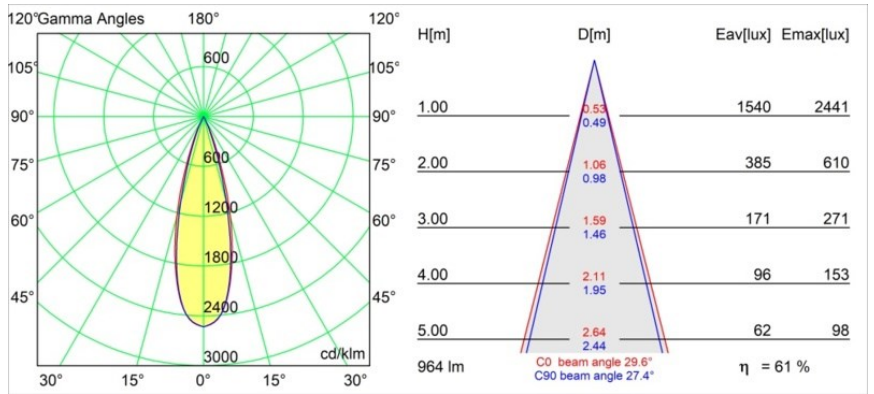

Light distribution & beam diagram