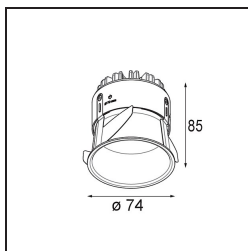

Date
Customer
Project
Type

Thimble Recessed 74 1x IP55 LED 2700K Medium DE Black Structure

Specifications

Materiale	11620032
Tipo di Sorgente	LED
Tipologia LED	BRIDGELUX V6 HD G7
Tecnologie LED	COB
CRI	Min. 90
Temperatura di colore della luce	2700K
Vita utile	L80B10 @50.000 ore
Lampadina inclusa	Sì
Numero di fonte luminosa	1
Codice di flusso CIE	100 100 100 100 62
Binning (SDCM)	2
Direzione della luce	Diretta
Ottiche	Lente
Fascio misurato (°)	30,0
Volt in ingresso	Necessario driver a corrente costante
Classificazione elettrica	III
Grado IP	55
Test filo a caldo (°C)	960
Interno/Esterno	Interno
Applicazione	Soffitto
Montaggio	Incassato
Foro d'incasso (mm)	ø70
Profondità di montaggio (mm)	110,0
Orientabilità	Not Applicable
Distanza dall'oggetto illuminato (m)	0,1
Colore primario & Finitura primaria	Nero, Strutturata
Peso lordo (g)	254,0
Corrente di azionamento (mA)	350 500
Min. forward voltage (Vf)	14,8 15,2
Max. forward voltage (Vf)	18,0 18,6
Connected load (W)	5,7 8,5
Flusso luminoso per lampade (lm)	440 593
Efficienza (lm/W)	77 70