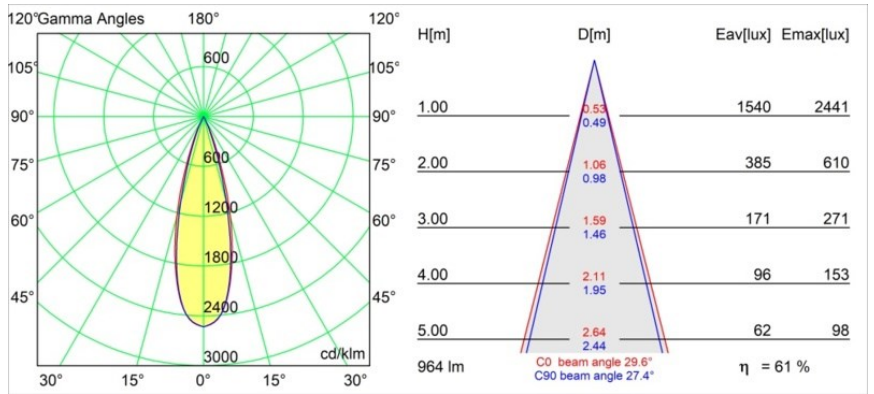

Distribution de Lumière & Schéma de Faisceau