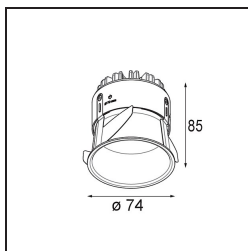

Thimble Recessed 74 1x IP55 LED 2700K Medium DE Black Structure

Caractéristiques

Matériaux	11620032
Type de Source Lumineuse	LED
Type de LED	BRIDGELUX V6 HD G7
Technologie LED	LED COB
CRI	Min. 90
Température de Couleur	2700K
Durée de Vie	L80B10 à 50 000 heures
Ampoule incluse	Oui
Nombre de Sources Lumineuses	1
Code de flux CIE	100 100 100 100 62
Groupe ment (SDCM)	2
Direction de la Lumière	Bas
Optique	Lentille
Faisceau mesuré (°)	30,0
Tension d'Entrée	Driver à Courant Constant Requis
Classe Électrique	III
Indice de protection IP	55
Essai au fil incandescent (°C)	960
Intérieur/extérieur	Intérieur
Application	Plafond
Montage	Encastré
Taille de découpe (mm)	70
Profondeur de montage (mm)	110,0
Ajustabilité	Not Applicable
Distance avec l'Objet Éclairé (m)	0,1
Couleur Principale & Finition Principale	Noir, Structure
Poids brut (g)	254,0
Courant du driver (mA)	350 500
Min. forward voltage (Vf)	14,8 15,2
Max. forward voltage (Vf)	18,0 18,6
Connected load (W)	5,7 8,5
Flux lumineux par lampe (lm)	440 593
Efficacité (lm/W)	77 70