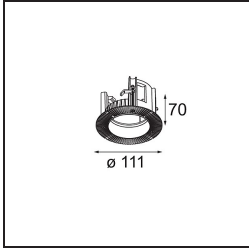

11624430 Concrete Ring 70 Standard Installation Housing

11624330 Ring Recessed 70 1x