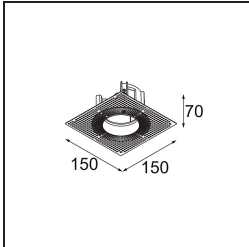

11624330 Ring Recessed 70 1x

12292430 Plaster Kit Trimless 150x150 - 70 1x