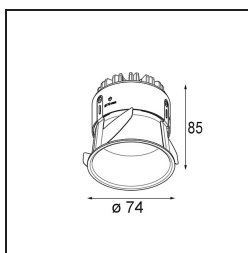

### Specifications

Material	11620032
Tipo de fuente de luz	LED
Tipo de LED	BRIDGELUX V6 HD G7
Tecnología LED	COB LED
CRI	Min. 90
Temperatura del color	2700K
Vida Útil	L80B10 @50.000 horas
Lámpara Incluida	Sí
Número de fuentes de luz	1
Código de flujo CIE	100 100 100 100 62
Binning (SDCM)	2
Dirección de la luz	Directo
Óptica	Lente
Ángulo de Apertura medido (°)	30,0
Voltaje de entrada	Driver de corriente constante requerido
Clasificación eléctrica	III
Clasificación del IP	55
Clasificación de hilo incandescente (°C)	960
Interior/Exterior	Interior
Aplicación	Techo
Montaje	Empotrado
Tamaño de corte (mm)	ø70
Profundidad de montaje (mm)	110,0
Ajustabilidad	Not Applicable
Distancia al objeto iluminado (m)	0,1
Color principal & Acabado principal	Negro, Estructura
Peso bruto (g)	254,0
Corriente de accionamiento (mA)	350      500
Min. forward voltage (Vf)	14,8      15,2
Max. forward voltage (Vf)	18,0      18,6
Connected load (W)	5,7      8,5
Flujo luminoso por lámpara (lm)	440      593
Eficacia (lm/W)	77      70