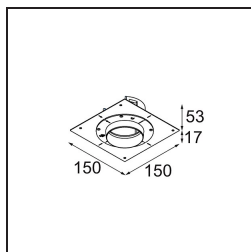

11624230 Concrete Kit 70 150x150 1x

■ Kies een vereist accessoire