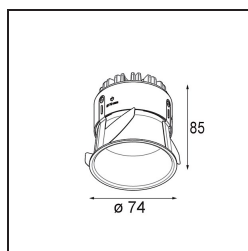

Datum
Klant
Project
Soort

Thimble Recessed 74 1x IP55 LED 2700K Medium DE White Structure

Specificaties

Materiaal	11620009
Type Lichtbron	LED
LED type	BRIDGELUX V6 HD G7
LED technologie	Led-COB
CRI	Min. 90
Kleurtemperatuur	2700K
Levensduur	L80B10 bij 50.000 Uur
Lamp inbegrepen	Ja
Aantal Lichtbronnen	1
CIE-fluxcode	100 100 100 100 62
Binning (SDCM)	2
Lichtrichting	Omlaag
Optisch	Lens
Gemeten gradenbundel (°)	30,0
Ingangsspanning	Aandrijving Gelijktroom Vereist
Elektriciteitsklasse	III
IP-klasse	55
Gloeidraadtest (°C)	960
Binnen/Buiten	Binnen
Toepassing	Plafond
Montage	Inbouw
Inbouwopening (mm)	ø70
Montagediepte (mm)	110,0
Verstelbaarheid	Not Applicable
Afstand tot Verlicht Voorwerp (m)	0,1
Primaire Kleur & Primaire Afwerking	Wit, Structuur
Brutogewicht (g)	254,0
Stroom driver (mA)	350 500
Min. forward voltage (Vf)	14,8 15,2
Max. forward voltage (Vf)	18,0 18,6
Connected load (W)	5,7 8,5
Lumenoutput per lampunit (lm)	442 595
Efficiëntie (lm/W)	77 70
UGR	0 0
Opmerking	• 4000K op verzoek