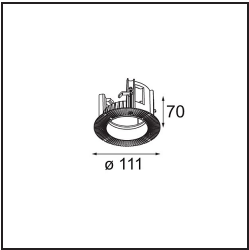

11624330 Ring Recessed 70 1x