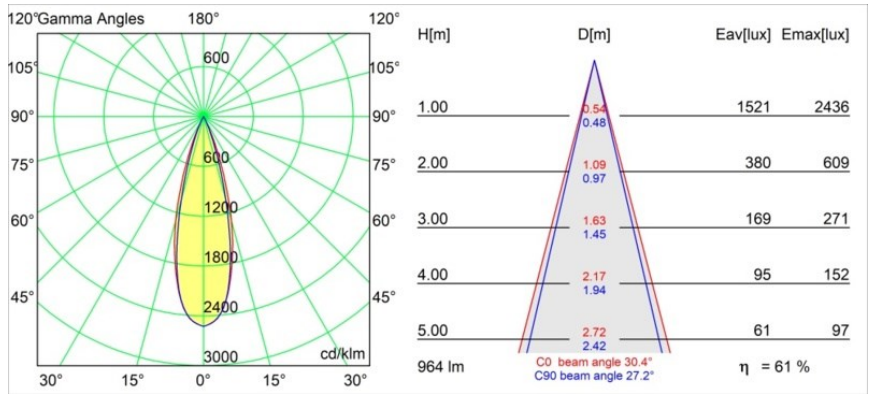

### Specifications

Materiale	11620009
Tipo di Sorgente	LED
Tipologia LED	BRIDGELUX V6 HD G7
Tecnologie LED	COB
CRI	Min. 90
Temperatura di colore della luce	2700K
Vita utile	L80B10 @50.000 ore
Lampadina inclusa	Sì
Numero di fonte luminosa	1
Codice di flusso CIE	100 100 100 100 62
Binning (SDCM)	2
Direzione della luce	Diretta
Ottiche	Lente
Fascio misurato (°)	30,0
Volt in ingresso	Necessario driver a corrente costante
Classificazione elettrica	III
Grado IP	55
Test filo a caldo (°C)	960
Interno/Esterno	Interno
Applicazione	Soffitto
Montaggio	Incassato
Foro d'incasso (mm)	ø70
Profondità di montaggio (mm)	110,0
Orientabilità	Not Applicable
Distanza dall'oggetto illuminato (m)	0,1
Colore primario & Finitura primaria	Bianco, Strutturata
Peso lordo (g)	254,0
Corrente di azionamento (mA)	350      500
Min. forward voltage (Vf)	14,8      15,2
Max. forward voltage (Vf)	18,0      18,6
Connected load (W)	5,7      8,5
Flusso luminoso per lampade (lm)	442      595
Efficienza (lm/W)	77      70

---

Livello abbagliamento	0	0
Remark	• 4000K su richiesta	

---

**TM30 & CRI diagram**

**Light distribution & beam diagram**

Diagrams

**Accessori Installazione**

**11624030** Installation Housing 140x250x100x210