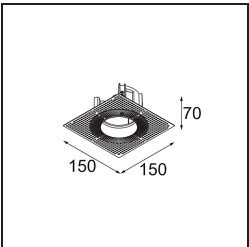

12292430 Plaster Kit Trimless 150x150 - 70 1x