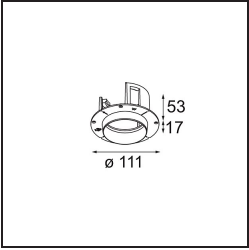

11624430 Concrete Ring 70 Standard Installation Housing