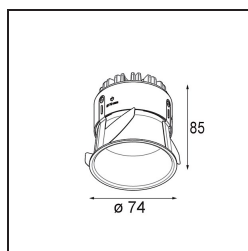

Thimble Recessed 74 1x IP55 LED 2700K Medium DE White Structure

Caractéristiques

Design minimaliste, courbes subtiles, couleurs évocatrices, lentilles et LED haute qualité. Avec sa source lumineuse encastrée en profondeur et non éblouissante, la conception épurée et homogène de Thimble fait de lui le choix discret mais cependant sophistiqué pour les espaces résidentiels et hôteliers haut de gamme. Cette applique à l'architecture élégante et polyvalente, éclairant vers le bas, diffuse une lumière avec une forme, une définition et une qualité pures sans attirer toute l'attention à elle.

Matériaux	11620009
Type de Source Lumineuse	LED
Type de LED	BRIDGELUX V6 HD G7
Technologie LED	LED COB
CRI	Min. 90
Température de Couleur	2700K
Durée de Vie	L80B10 à 50 000 heures
Ampoule incluse	Oui
Nombre de Sources Lumineuses	1
Code de flux CIE	100 100 100 100 62
Groupe ment (SDCM)	2
Direction de la Lumière	Bas
Optique	Lentille
Faisceau mesuré (°)	30,0
Tension d'Entrée	Driver à Courant Constant Requis
Classe Électrique	III
Indice de protection IP	55
Essai au fil incandescent (°C)	960
Intérieur/extérieur	Intérieur
Application	Plafond
Montage	Encastré
Taille de découpe (mm)	ø70
Profondeur de montage (mm)	110,0
Ajustabilité	Not Applicable
Distance avec l'Objet Éclairé (m)	0,1
Couleur Principale & Finition Principale	Blanc, Structure
Poids brut (g)	254,0
Courant du driver (mA)	350 500
Min. forward voltage (Vf)	14,8 15,2
Max. forward voltage (Vf)	18,0 18,6
Connected load (W)	5,7 8,5
Flux lumineux par lampe (lm)	442 595
Efficacité (lm/W)	77 70