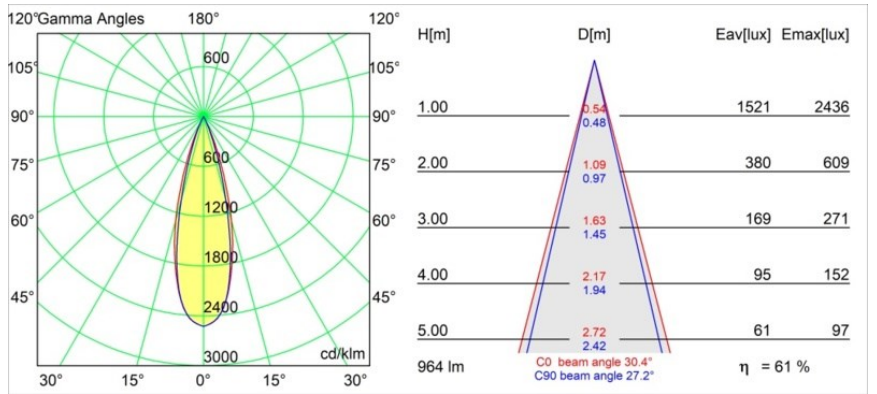

Matériaux	11620009
Type de Source Lumineuse	LED
Type de LED	BRIDGELUX V6 HD G7
Technologie LED	LED COB
CRI	Min. 90
Température de Couleur	2700K
Durée de Vie	L80B10 à 50 000 heures
Ampoule incluse	Oui
Nombre de Sources Lumineuses	1
Code de flux CIE	100 100 100 100 62
Groupe ment (SDCM)	2
Direction de la Lumière	Bas
Optique	Lentille
Faisceau mesuré (°)	30,0
Tension d'Entrée	Driver à Courant Constant Requis
Classe Électrique	III
Indice de protection IP	55
Essai au fil incandescent (°C)	960
Intérieur/extérieur	Intérieur
Application	Plafond
Montage	Encastré
Taille de découpe (mm)	ø70
Profondeur de montage (mm)	110,0
Ajustabilité	Not Applicable
Distance avec l'Objet Éclairé (m)	0,1
Couleur Principale & Finition Principale	Blanc, Structure
Poids brut (g)	254,0
Courant du driver (mA)	350 500
Min. forward voltage (Vf)	14,8 15,2
Max. forward voltage (Vf)	18,0 18,6
Connected load (W)	5,7 8,5
Flux lumineux par lampe (lm)	442 595
Efficacité (lm/W)	77 70

---

UGR	0	0
Commentaire	• 4000K sur demande	

---

**TM30 & CRI diagrammes**

**Distribution de Lumière & Schéma de Faisceau**

**Accessoires d'Eclairage d'installation**

**11624030** Installation Housing 140x250x100x210