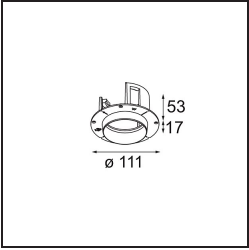

### Specifications

Material	11620009
Tipo de fuente de luz	LED
Tipo de LED	BRIDGELUX V6 HD G7
Tecnología LED	COB LED
CRI	Min. 90
Temperatura del color	2700K
Vida Útil	L80B10 @50.000 horas
Lámpara Incluida	Sí
Número de fuentes de luz	1
Código de flujo CIE	100 100 100 100 62
Binning (SDCM)	2
Dirección de la luz	Directo
Óptica	Lente
Ángulo de Apertura medido (°)	30,0
Voltaje de entrada	Driver de corriente constante requerido
Clasificación eléctrica	III
Clasificación del IP	55
Clasificación de hilo incandescente (°C)	960
Interio/Exterior	Interior
Aplicación	Techo
Montaje	Empotrado
Tamaño de corte (mm)	ø70
Profundidad de montaje (mm)	110,0
Ajustabilidad	Not Applicable
Distancia al objeto iluminado (m)	0,1
Color principal & Acabado principal	Blanco, Estructura
Peso bruto (g)	254,0
Corriente de accionamiento (mA)	350      500
Min. forward voltage (Vf)	14,8      15,2
Max. forward voltage (Vf)	18,0      18,6
Connected load (W)	5,7      8,5
Flujo luminoso por lámpara (lm)	442      595
Eficacia (lm/W)	77      70

---

Índice de deslumbramiento	0	0
Remark	• 4000K bajo pedido	

---

**TM30 & CRI diagram**

**Light distribution & beam diagram**

**Accesorios Instalación**

**11624030** Installation Housing 140x250x100x210

**12292630** Gypsum Fibreboard 150x150