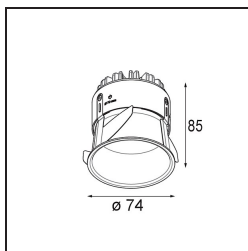

### Specifications

Material	11620009
Tipo de fuente de luz	LED
Tipo de LED	BRIDGELUX V6 HD G7
Tecnología LED	COB LED
CRI	Min. 90
Temperatura del color	2700K
Vida Útil	L80B10 @50.000 horas
Lámpara Incluida	Sí
Número de fuentes de luz	1
Código de flujo CIE	100 100 100 100 62
Binning (SDCM)	2
Dirección de la luz	Directo
Óptica	Lente
Ángulo de Apertura medido (°)	30,0
Voltaje de entrada	Driver de corriente constante requerido
Clasificación eléctrica	III
Clasificación del IP	55
Clasificación de hilo incandescente (°C)	960
Interio/Exterior	Interior
Aplicación	Techo
Montaje	Empotrado
Tamaño de corte (mm)	ø70
Profundidad de montaje (mm)	110,0
Ajustabilidad	Not Applicable
Distancia al objeto iluminado (m)	0,1
Color principal & Acabado principal	Blanco, Estructura
Peso bruto (g)	254,0
Corriente de accionamiento (mA)	350      500
Min. forward voltage (Vf)	14,8      15,2
Max. forward voltage (Vf)	18,0      18,6
Connected load (W)	5,7      8,5
Flujo luminoso por lámpara (lm)	442      595
Eficacia (lm/W)	77      70