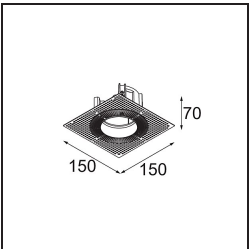

11624330 Ring Recessed 70 1x

12292430 Plaster Kit Trimless 150x150 - 70 1x