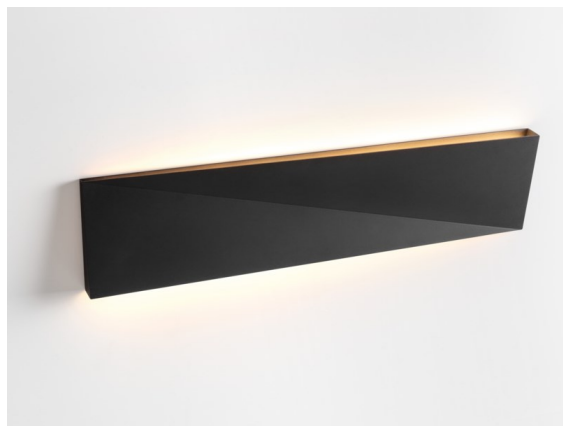

Datum
Klant
Project
Soort

Dent Wall Up/Down L 1x LED 3000K DE Black Structure

Specificaties

Materiaal	11612132
Type Lichtbron	LED
LED type	DENT - TCI LED 36x 3030
LED technologie	Led-printplaat
CRI	Min. 90
Kleurtemperatuur	3000K
Levensduur	L80B20 bij 50.000 Uur
Lamp inbegrepen	Ja
Aantal Lichtbronnen	1
CIE-fluxcode	64 92 99 50 19
Binning (SDCM)	3
Lichtrichting	Omhoog/Omlaag
Ingangsspanning	Aandrijving Gelijkstroom Vereist
Luminaire power (W)	5,2
Elektriciteitsklasse	III
IP-klasse	20
Gloeidraadtest (°C)	960
Binnen/Buiten	Binnen
Toepassing	Wand
Montage	Opbouw
Verstelbaarheid	Not Applicable
Afstand tot Verlicht Voorwerp (m)	0,1
Primaire Kleur & Primaire Afwerking	Zwart, Structuur
Brutogewicht (g)	1615,0
Stroom driver (mA)	350
Min. forward voltage (Vf)	48,6
Max. forward voltage (Vf)	50,29
Connected load (W)	17,6
Lumenoutput per lampunit (lm)	516
Efficiëntie (lm/W)	29
UGR	22

Dent is een wandarmatuur met een speelse persoonlijkheid. Het is ook kunst. Met een mysterieus ontwerp, dat de ene kant op kijkt en daarna de andere. Een diagonale vouw in het midden zorgt voor een speels, dubbel effect op het oppervlak. Speel met Dent in verschillende formaten en creëer lichtpatronen die zowel verrassend als functioneel zijn.