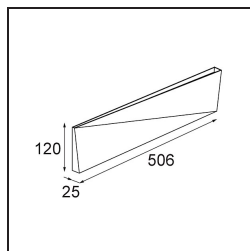

Datum
Klant
Project
Soort

Dent Wall Up/Down L 1x LED 3000K DE Black Structure

Specificaties

Materiaal	11612132
Type Lichtbron	LED
LED type	DENT - TCI LED 36x 3030
LED technologie	Led-printplaat
CRI	Min. 90
Kleurtemperatuur	3000K
Levensduur	L80B20 bij 50.000 Uur
Lamp inbegrepen	Ja
Aantal Lichtbronnen	1
CIE-fluxcode	64 92 99 50 19
Binning (SDCM)	3
Lichtrichting	Omhoog/Omlaag
Ingangsspanning	Aandrijving Gelijkstroom Vereist
Luminaire power (W)	5,2
Elektriciteitsklasse	III
IP-klasse	20
Gloeidraadtest (°C)	960
Binnen/Buiten	Binnen
Toepassing	Wand
Montage	Opbouw
Verstelbaarheid	Not Applicable
Afstand tot Verlicht Voorwerp (m)	0,1
Primaire Kleur & Primaire Afwerking	Zwart, Structuur
Brutogewicht (g)	1615,0
Stroom driver (mA)	350
Min. forward voltage (Vf)	48,6
Max. forward voltage (Vf)	50,29
Connected load (W)	17,6
Lumenoutput per lampunit (lm)	516
Efficiëntie (lm/W)	29
UGR	22