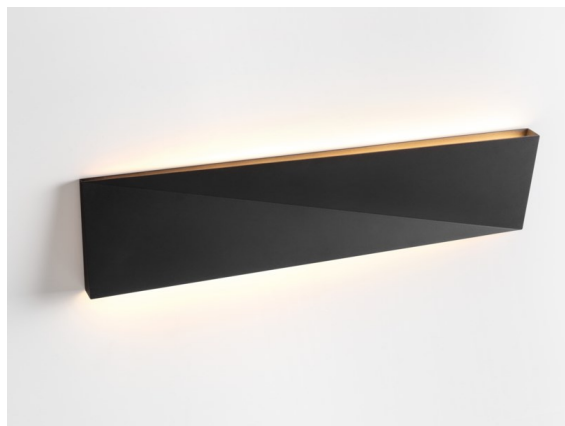

Date
Customer
Project
Type

*Dent Wall Up/Down L 1x LED 3000K DE Black Structure*

**Specifications**

Material	11612132
Tipo de fuente de luz	LED
Tipo de LED	DENT - TCI LED 36x 3030
Tecnología LED	PCB LED
CRI	Min. 90
Temperatura del color	3000K
Vida Útil	L80B20 @50.000 horas
Lámpara Incluida	Sí
Número de fuentes de luz	1
Código de flujo CIE	64 92 99 50 19
Binning (SDCM)	3
Dirección de la luz	Indirecto / Directo
Voltaje de entrada	Driver de corriente constante requerido
Luminaire power (W)	5,2
Clasificación eléctrica	III
Clasificación del IP	20
Clasificación de hilo incandescente (°C)	960
Interio/Exterior	Interior
Aplicación	Pared
Montaje	Superficie
Ajustabilidad	Not Applicable
Distancia al objeto iluminado (m)	0,1
Color principal & Acabado principal	Negro, Estructura
Peso bruto (g)	1615,0
Corriente de accionamiento (mA)	350
Min. forward voltage (Vf)	48,6
Max. forward voltage (Vf)	50,29
Connected load (W)	17,6
Flujo luminoso por lámpara (lm)	516
Eficacia (lm/W)	29
Índice de deslumbramiento	22

Dent es una luminaria de pared con una personalidad muy atractiva. También es un objeto de arte. Su diseño es enigmático, con orientación hacia un lado, y después hacia el otro. Un pliegue diagonal en el centro crea un efecto divertido y dual en su superficie. Experimente con los distintos tamaños de Dent y cree patrones de luz intrigantes y funcionales.