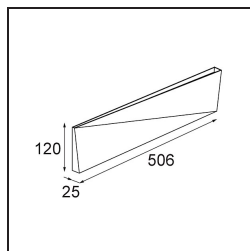

Date
Customer
Project
Type

*Dent Wall Up/Down L 1x LED 3000K DE Black Structure*

**Specifications**

Material	11612132
Tipo de fuente de luz	LED
Tipo de LED	DENT - TCI LED 36x 3030
Tecnología LED	PCB LED
CRI	Min. 90
Temperatura del color	3000K
Vida Útil	L80B20 @50.000 horas
Lámpara Incluida	Sí
Número de fuentes de luz	1
Código de flujo CIE	64 92 99 50 19
Binning (SDCM)	3
Dirección de la luz	Indirecto / Directo
Voltaje de entrada	Driver de corriente constante requerido
Luminaire power (W)	5,2
Clasificación eléctrica	III
Clasificación del IP	20
Clasificación de hilo incandescente (°C)	960
Interio/Exterior	Interior
Aplicación	Pared
Montaje	Superficie
Ajustabilidad	Not Applicable
Distancia al objeto iluminado (m)	0,1
Color principal & Acabado principal	Negro, Estructura
Peso bruto (g)	1615,0
Corriente de accionamiento (mA)	350
Min. forward voltage (Vf)	48,6
Max. forward voltage (Vf)	50,29
Connected load (W)	17,6
Flujo luminoso por lámpara (lm)	516
Eficacia (lm/W)	29
Índice de deslumbramiento	22

Dent es una luminaria de pared con una personalidad muy atractiva. También es un objeto de arte. Su diseño es enigmático, con orientación hacia un lado, y después hacia el otro. Un pliegue diagonal en el centro crea un efecto divertido y dual en su superficie. Experimente con los distintos tamaños de Dent y cree patrones de luz intrigantes y funcionales.