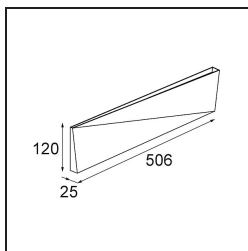

Datum

Klant

Project

Soort

Dent Wall Up/Down L 1x LED 3000K DE White Structure

Specificaties

Materiaal	11612109
Type Lichtbron	LED
LED type	DENT - TCI LED 36x 3030
LED technologie	Led-printplaat
CRI	Min. 90
Kleurtemperatuur	3000K
Levensduur	L80B20 bij 50.000 Uur
Lamp inbegrepen	Ja
Aantal Lichtbronnen	1
CIE-fluxcode	56 86 98 50 30
Binning (SDCM)	3
Lichtrichting	Omhoog/Omlaag
Ingangsspanning	Aandrijving Gelijkstroom Vereist
Luminaire power (W)	5,2
Elektriciteitsklasse	III
IP-klasse	20
Gloeidraadtest (°C)	960
Binnen/Buiten	Binnen
Toepassing	Wand
Montage	Opbouw
Verstelbaarheid	Not Applicable
Afstand tot Verlicht Voorwerp (m)	0,1
Primaire Kleur & Primaire Afwerking	Wit, Structuur
Brutogewicht (g)	1615,0
Stroom driver (mA)	350
Min. forward voltage (Vf)	48,6
Max. forward voltage (Vf)	50,29
Connected load (W)	17,6
Lumenoutput per lampunit (lm)	833
Efficiëntie (lm/W)	47
UGR	24