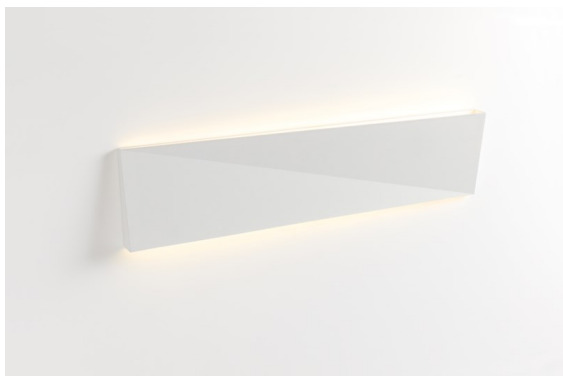

Datum

Klant

Project

Soort

Dent Wall Up/Down L 1x LED 3000K DE White Structure

Specificaties

Materiaal	11612109
Type Lichtbron	LED
LED type	DENT - TCI LED 36x 3030
LED technologie	Led-printplaat
CRI	Min. 90
Kleurtemperatuur	3000K
Levensduur	L80B20 bij 50.000 Uur
Lamp inbegrepen	Ja
Aantal Lichtbronnen	1
CIE-fluxcode	56 86 98 50 30
Binning (SDCM)	3
Lichtrichting	Omhoog/Omlaag
Ingangsspanning	Aandrijving Gelijkstroom Vereist
Luminaire power (W)	5,2
Elektriciteitsklasse	III
IP-klasse	20
Gloeidraadtest (°C)	960
Binnen/Buiten	Binnen
Toepassing	Wand
Montage	Opbouw
Verstelbaarheid	Not Applicable
Afstand tot Verlicht Voorwerp (m)	0,1
Primaire Kleur & Primaire Afwerking	Wit, Structuur
Brutogewicht (g)	1615,0
Stroom driver (mA)	350
Min. forward voltage (Vf)	48,6
Max. forward voltage (Vf)	50,29
Connected load (W)	17,6
Lumenoutput per lampunit (lm)	833
Efficiëntie (lm/W)	47
UGR	24

Dent is een wandarmatuur met een speelse persoonlijkheid. Het is ook kunst. Met een mysterieus ontwerp, dat de ene kant op kijkt en daarna de andere. Een diagonale vouw in het midden zorgt voor een speels, dubbel effect op het oppervlak. Speel met Dent in verschillende formaten en creëer lichtpatronen die zowel verrassend als functioneel zijn.