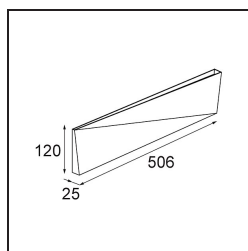

Datum
Klant
Project
Soort

Dent Wall Up/Down L 1x LED 3000K DE White Structure

Specificaties

Materiaal	11612109
Type Lichtbron	LED
LED type	DENT - TCI LED 36x 3030
LED technologie	Led-printplaat
CRI	Min. 90
Kleurtemperatuur	3000K
Levensduur	L80B20 bij 50.000 Uur
Lamp inbegrepen	Ja
Aantal Lichtbronnen	1
CIE-fluxcode	56 86 98 50 30
Binning (SDCM)	3
Lichtrichting	Omhoog/Omlaag
Ingangsspanning	Aandrijving Gelijkstroom Vereist
Luminaire power (W)	5,2
Elektriciteitsklasse	III
IP-klasse	20
Gloeidraadtest (°C)	960
Binnen/Buiten	Binnen
Toepassing	Wand
Montage	Opbouw
Verstelbaarheid	Not Applicable
Afstand tot Verlicht Voorwerp (m)	0,1
Primaire Kleur & Primaire Afwerking	Wit, Structuur
Brutogewicht (g)	1615,0
Stroom driver (mA)	350
Min. forward voltage (Vf)	48,6
Max. forward voltage (Vf)	50,29
Connected load (W)	17,6
Lumenoutput per lampunit (lm)	833
Efficiëntie (lm/W)	47
UGR	24