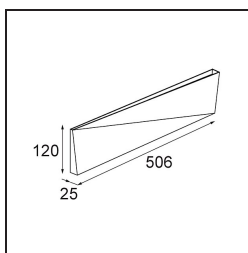

Date
Customer
Project
Type

Dent Wall Up/Down L 1x LED 3000K DE White Structure

Dent è un apparecchio illuminante a parete dalla personalità giocosa. Ma è anche un'opera d'arte. Il suo design è enigmatico: sembra fatto in un modo e poi in un altro. Una piega diagonale al centro crea un divertente effetto sdoppiato sulla sua superficie. Gioca con le diverse taglie di Dent e crea disegni di luce sconcertanti e funzionali.

Specifications

Materiale	11612109
Tipo di Sorgente	LED
Tipologia LED	DENT - TCI LED 36x 3030
Tecnologie LED	LED PCB
CRI	Min. 90
Temperatura di colore della luce	3000K
Vita utile	L80B20 @50.000 ore
Lampadina inclusa	Sì
Numero di fonte luminosa	1
Codice di flusso CIE	56 86 98 50 30
Binning (SDCM)	3
Direzione della luce	Diretta/Indiretta
Volt in ingresso	Necessario driver a corrente costante
Luminaire power (W)	5,2
Classificazione elettrica	III
Grado IP	20
Test filo a caldo (°C)	960
Interno/Esterno	Interno
Applicazione	Parete
Montaggio	Superficie
Orientabilità	Not Applicable
Distanza dall'oggetto illuminato (m)	0,1
Colore primario & Finitura primaria	Bianco, Strutturata
Peso lordo (g)	1615,0
Corrente di azionamento (mA)	350
Min. forward voltage (Vf)	48,6
Max. forward voltage (Vf)	50,29
Connected load (W)	17,6
Flusso luminoso per lampade (lm)	833
Efficienza (lm/W)	47
Livello abbagliamento	24