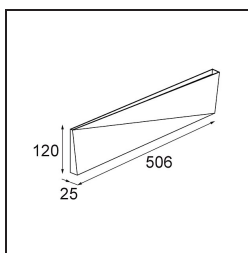

*Dent Wall Up/Down L 1x LED 3000K DE White Structure*

### Caractéristiques

Dent est un luminaire mural au caractère ludique. Il renferme aussi une part d'art. Son design est énigmatique, tourné vers un côté puis l'autre. Un pli diagonal au centre crée un double effet fantaisiste sur sa surface. Combinez les différentes tailles de Dent et dessinez des jeux de lumière déroutants et fonctionnels.