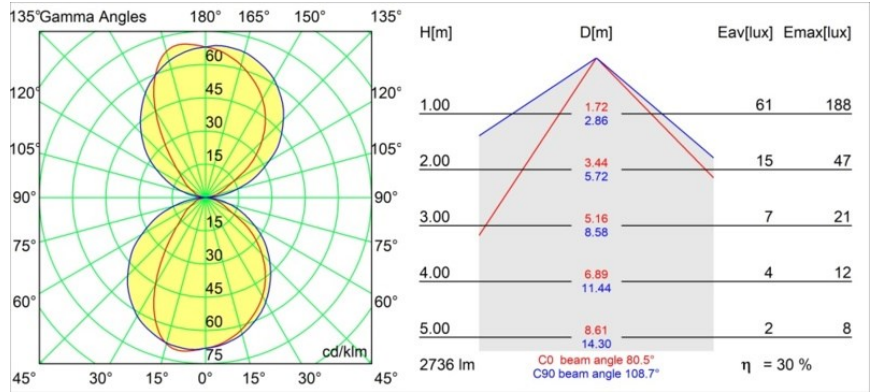

Dent Wall Up/Down L 1x LED 3000K DE White Structure

Caractéristiques

Dent est un luminaire mural au caractère ludique. Il renferme aussi une part d'art. Son design est énigmatique, tourné vers un côté puis l'autre. Un pli diagonal au centre crée un double effet fantaisiste sur sa surface. Combinez les différentes tailles de Dent et dessinez des jeux de lumière déroutants et fonctionnels.

Matériaux	11612109
Type de Source Lumineuse	LED
Type de LED	DENT - TCI LED 36x 3030
Technologie LED	PCB de LED
CRI	Min. 90
Température de Couleur	3000K
Durée de Vie	L80B20 à 50 000 heures
Ampoule incluse	Oui
Nombre de Sources Lumineuses	1
Code de flux CIE	56 86 98 50 30
Groupe (SDCM)	3
Direction de la Lumière	Haut/Bas
Tension d'Entrée	Driver à Courant Constant Requis
Luminaire power (W)	5,2
Classe Électrique	III
Indice de protection IP	20
Essai au fil incandescent (°C)	960
Intérieur/extérieur	Intérieur
Application	Mur
Montage	En Surface
Ajustabilité	Not Applicable
Distance avec l'Objet Éclairé (m)	0,1
Couleur Principale & Finition Principale	Blanc, Structure
Poids brut (g)	1615,0
Courant du driver (mA)	350
Min. forward voltage (Vf)	48,6
Max. forward voltage (Vf)	50,29
Connected load (W)	17,6
Flux lumineux par lampe (lm)	833
Efficacité (lm/W)	47
UGR	24

Distribution de Lumière & Schéma de Faisceau

Diagrammes