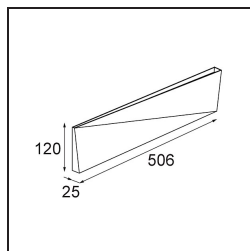

Dent Wall Up/Down L 1x LED 3000K DE White Structure

Caractéristiques

Dent est un luminaire mural au caractère ludique. Il renferme aussi une part d'art. Son design est énigmatique, tourné vers un côté puis l'autre. Un pli diagonal au centre crée un double effet fantaisiste sur sa surface. Combinez les différentes tailles de Dent et dessinez des jeux de lumière déroutants et fonctionnels.

Matériaux	11612109
Type de Source Lumineuse	LED
Type de LED	DENT - TCI LED 36x 3030
Technologie LED	PCB de LED
CRI	Min. 90
Température de Couleur	3000K
Durée de Vie	L80B20 à 50 000 heures
Ampoule incluse	Oui
Nombre de Sources Lumineuses	1
Code de flux CIE	56 86 98 50 30
Groupe (SDCM)	3
Direction de la Lumière	Haut/Bas
Tension d'Entrée	Driver à Courant Constant Requis
Luminaire power (W)	5,2
Classe Électrique	III
Indice de protection IP	20
Essai au fil incandescent (°C)	960
Intérieur/extérieur	Intérieur
Application	Mur
Montage	En Surface
Ajustabilité	Not Applicable
Distance avec l'Objet Éclairé (m)	0,1
Couleur Principale & Finition Principale	Blanc, Structure
Poids brut (g)	1615,0
Courant du driver (mA)	350
Min. forward voltage (Vf)	48,6
Max. forward voltage (Vf)	50,29
Connected load (W)	17,6
Flux lumineux par lampe (lm)	833
Efficacité (lm/W)	47
UGR	24