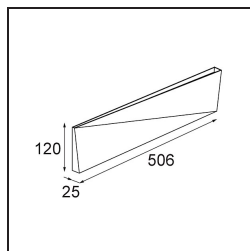

Date
Customer
Project
Type

Dent Wall Up/Down L 1x LED 3000K DE White Structure

Specifications

Material	11612109
Tipo de fuente de luz	LED
Tipo de LED	DENT - TCI LED 36x 3030
Tecnología LED	PCB LED
CRI	Min. 90
Temperatura del color	3000K
Vida Útil	L80B20 @50.000 horas
Lámpara Incluida	Sí
Número de fuentes de luz	1
Código de flujo CIE	56 86 98 50 30
Binning (SDCM)	3
Dirección de la luz	Indirecto / Directo
Voltaje de entrada	Driver de corriente constante requerido
Luminaire power (W)	5,2
Clasificación eléctrica	III
Clasificación del IP	20
Clasificación de hilo incandescente (°C)	960
Interio/Exterior	Interior
Aplicación	Pared
Montaje	Superficie
Ajustabilidad	Not Applicable
Distancia al objeto iluminado (m)	0,1
Color principal & Acabado principal	Blanco, Estructura
Peso bruto (g)	1615,0
Corriente de accionamiento (mA)	350
Min. forward voltage (Vf)	48,6
Max. forward voltage (Vf)	50,29
Connected load (W)	17,6
Flujo luminoso por lámpara (lm)	833
Eficacia (lm/W)	47
Índice de deslumbramiento	24

Dent es una luminaria de pared con una personalidad muy atractiva. También es un objeto de arte. Su diseño es enigmático, con orientación hacia un lado, y después hacia el otro. Un pliegue diagonal en el centro crea un efecto divertido y dual en su superficie. Experimente con los distintos tamaños de Dent y cree patrones de luz intrigantes y funcionales.