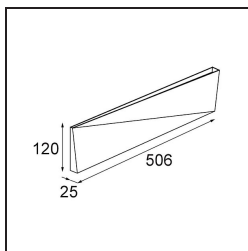

Datum
Klant
Project
Soort

Dent Wall Up/Down L 1x LED 2700K DE Black Structure

Specificaties

Materiaal	11612032
Type Lichtbron	LED
LED type	DENT - TCI LED 36x 3030
LED technologie	Led-printplaat
CRI	Min. 90
Kleurtemperatuur	2700K
Levensduur	L80B20 bij 50.000 Uur
Lamp inbegrepen	Ja
Aantal Lichtbronnen	1
CIE-fluxcode	64 92 99 50 19
Binning (SDCM)	3
Lichtrichting	Omhoog/Omlaag
Ingangsspanning	Aandrijving Gelijkstroom Vereist
Luminaire power (W)	36,0
Elektriciteitsklasse	III
IP-klasse	20
Gloeidraadtest (°C)	960
Binnen/Buiten	Binnen
Toepassing	Wand
Montage	Opbouw
Verstelbaarheid	Not Applicable
Afstand tot Verlicht Voorwerp (m)	0,1
Primaire Kleur & Primaire Afwerking	Zwart, Structuur
Brutogewicht (g)	1615,0
Stroom driver (mA)	350
Min. forward voltage (Vf)	48,6
Max. forward voltage (Vf)	50,29
Connected load (W)	17,6
Geleverde lumen (lm)	473
Efficiëntie (lm/W)	26
UGR	22