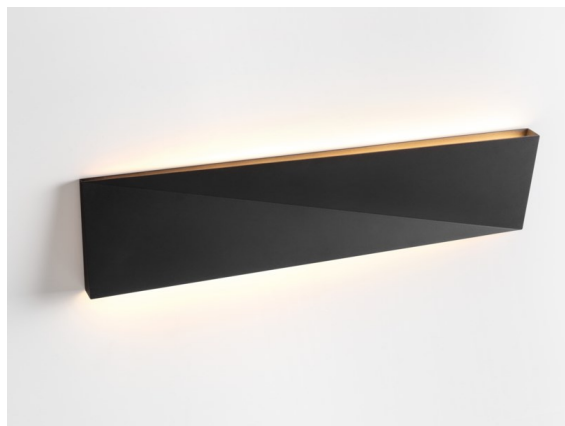

Datum
Klant
Project
Soort

Dent Wall Up/Down L 1x LED 2700K DE Black Structure

Specificaties

Materiaal	11612032
Type Lichtbron	LED
LED type	DENT - TCI LED 36x 3030
LED technologie	Led-printplaat
CRI	Min. 90
Kleurtemperatuur	2700K
Levensduur	L80B20 bij 50.000 Uur
Lamp inbegrepen	Ja
Aantal Lichtbronnen	1
CIE-fluxcode	64 92 99 50 19
Binning (SDCM)	3
Lichtrichting	Omhoog/Omlaag
Ingangsspanning	Aandrijving Gelijkstroom Vereist
Luminaire power (W)	36,0
Elektriciteitsklasse	III
IP-klasse	20
Gloeidraadtest (°C)	960
Binnen/Buiten	Binnen
Toepassing	Wand
Montage	Opbouw
Verstelbaarheid	Not Applicable
Afstand tot Verlicht Voorwerp (m)	0,1
Primaire Kleur & Primaire Afwerking	Zwart, Structuur
Brutogewicht (g)	1615,0
Stroom driver (mA)	350
Min. forward voltage (Vf)	48,6
Max. forward voltage (Vf)	50,29
Connected load (W)	17,6
Lumenoutput per lampunit (lm)	473
Efficiëntie (lm/W)	26
UGR	22

Dent is een wandarmatuur met een speelse persoonlijkheid. Het is ook kunst. Met een mysterieus ontwerp, dat de ene kant op kijkt en daarna de andere. Een diagonale vouw in het midden zorgt voor een speels, dubbel effect op het oppervlak. Speel met Dent in verschillende formaten en creëer lichtpatronen die zowel verrassend als functioneel zijn.