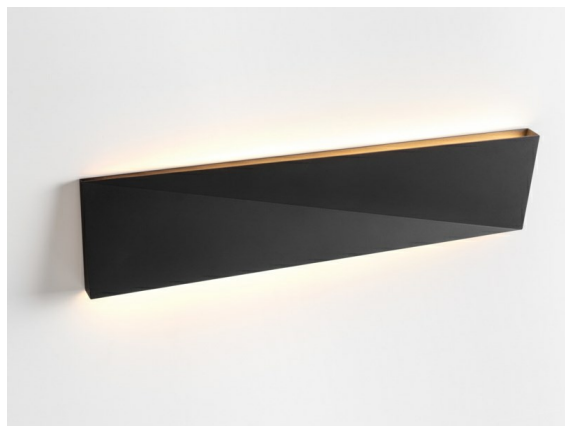

Datum
Klant
Project
Soort

Dent Wall Up/Down L 1x LED 2700K DE Black Structure

Specificaties

Materiaal	11612032
Type Lichtbron	LED
LED type	DENT - TCI LED 36x 3030
LED technologie	Led-printplaat
CRI	Min. 90
Kleurtemperatuur	2700K
Levensduur	L80B20 bij 50.000 Uur
Lamp inbegrepen	Ja
Aantal Lichtbronnen	1
CIE-fluxcode	64 92 99 50 19
Binning (SDCM)	3
Lichtrichting	Omhoog/Omlaag
Ingangsspanning	Aandrijving Gelijkstroom Vereist
Luminaire power (W)	36,0
Elektriciteitsklasse	III
IP-klasse	20
Gloeidraadtest (°C)	960
Binnen/Buiten	Binnen
Toepassing	Wand
Montage	Opbouw
Verstelbaarheid	Not Applicable
Afstand tot Verlicht Voorwerp (m)	0,1
Primaire Kleur & Primaire Afwerking	Zwart, Structuur
Brutogewicht (g)	1615,0
Stroom driver (mA)	350
Min. forward voltage (Vf)	48,6
Max. forward voltage (Vf)	50,29
Connected load (W)	17,6
Geleverde lumen (lm)	473
Efficiëntie (lm/W)	26
UGR	22

Dent is een wandarmatuur met een speelse persoonlijkheid. Het is ook kunst. Met een mysterieus ontwerp, dat de ene kant op kijkt en daarna de andere. Een diagonale vouw in het midden zorgt voor een speels, dubbel effect op het oppervlak. Speel met Dent in verschillende formaten en creëer lichtpatronen die zowel verrassend als functioneel zijn.