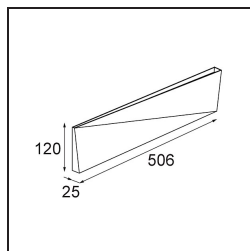

Datum
Klant
Project
Soort

Dent Wall Up/Down L 1x LED 2700K DE Black Structure

Specificaties

Materiaal	11612032
Type Lichtbron	LED
LED type	DENT - TCI LED 36x 3030
LED technologie	Led-printplaat
CRI	Min. 90
Kleurtemperatuur	2700K
Levensduur	L80B20 bij 50.000 Uur
Lamp inbegrepen	Ja
Aantal Lichtbronnen	1
CIE-fluxcode	64 92 99 50 19
Binning (SDCM)	3
Lichtrichting	Omhoog/Omlaag
Ingangsspanning	Aandrijving Gelijkstroom Vereist
Luminaire power (W)	36,0
Elektriciteitsklasse	III
IP-klasse	20
Gloeidraadtest (°C)	960
Binnen/Buiten	Binnen
Toepassing	Wand
Montage	Opbouw
Verstelbaarheid	Not Applicable
Afstand tot Verlicht Voorwerp (m)	0,1
Primaire Kleur & Primaire Afwerking	Zwart, Structuur
Brutogewicht (g)	1615,0
Stroom driver (mA)	350
Min. forward voltage (Vf)	48,6
Max. forward voltage (Vf)	50,29
Connected load (W)	17,6
Lumenoutput per lampunit (lm)	473
Efficiëntie (lm/W)	26
UGR	22