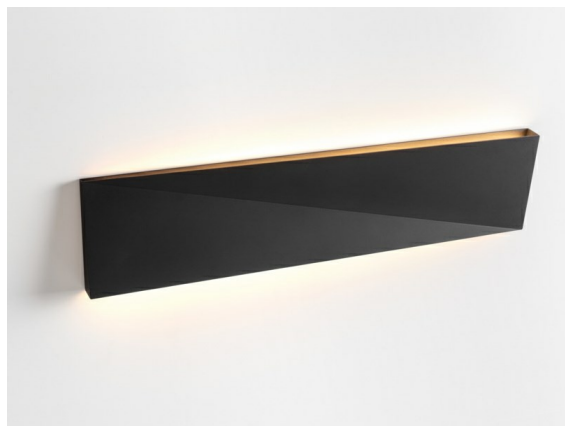

*Dent Wall Up/Down L 1x LED 2700K DE Black Structure*

### Caractéristiques

Matériaux	11612032
Type de Source Lumineuse	LED
Type de LED	DENT - TCI LED 36x 3030
Technologie LED	PCB de LED
CRI	Min. 90
Température de Couleur	2700K
Durée de Vie	L80B20 à 50 000 heures
Ampoule incluse	Oui
Nombre de Sources Lumineuses	1
Code de flux CIE	64 92 99 50 19
Groupement (SDCM)	3
Direction de la Lumière	Haut/Bas
Tension d'Entrée	Driver à Courant Constant Requis
Luminaire power (W)	36,0
Classe Électrique	III
Indice de protection IP	20
Essai au fil incandescent (°C)	960
Intérieur/extérieur	Intérieur
Application	Mur
Montage	En Surface
Ajustabilité	Not Applicable
Distance avec l'Objet Éclairé (m)	0,1
Couleur Principale & Finition Principale	Noir, Structure
Poids brut (g)	1615,0
Courant du driver (mA)	350
Min. forward voltage (Vf)	48,6
Max. forward voltage (Vf)	50,29
Connected load (W)	17,6
Lumens fournis (lm)	473
Efficacité (lm/W)	26
UGR	22

Dent est un luminaire mural au caractère ludique. Il renferme aussi une part d'art. Son design est énigmatique, tourné vers un côté puis l'autre. Un pli diagonal au centre crée un double effet fantaisiste sur sa surface. Combinez les différentes tailles de Dent et dessinez des jeux de lumière déroutants et fonctionnels.