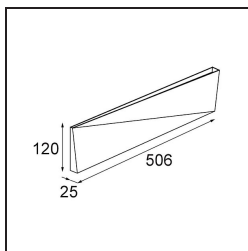

*Dent Wall Up/Down L 1x LED 2700K DE Black Structure*

### Caractéristiques

Matériaux	11612032
Type de Source Lumineuse	LED
Type de LED	DENT - TCI LED 36x 3030
Technologie LED	PCB de LED
CRI	Min. 90
Température de Couleur	2700K
Durée de Vie	L80B20 à 50 000 heures
Ampoule incluse	Oui
Nombre de Sources Lumineuses	1
Code de flux CIE	64 92 99 50 19
Groupement (SDCM)	3
Direction de la Lumière	Haut/Bas
Tension d'Entrée	Driver à Courant Constant Requis
Luminaire power (W)	36,0
Classe Électrique	III
Indice de protection IP	20
Essai au fil incandescent (°C)	960
Intérieur/extérieur	Intérieur
Application	Mur
Montage	En Surface
Ajustabilité	Not Applicable
Distance avec l'Objet Éclairé (m)	0,1
Couleur Principale & Finition Principale	Noir, Structure
Poids brut (g)	1615,0
Courant du driver (mA)	350
Min. forward voltage (Vf)	48,6
Max. forward voltage (Vf)	50,29
Connected load (W)	17,6
Lumens fournis (lm)	473
Efficacité (lm/W)	26
UGR	22