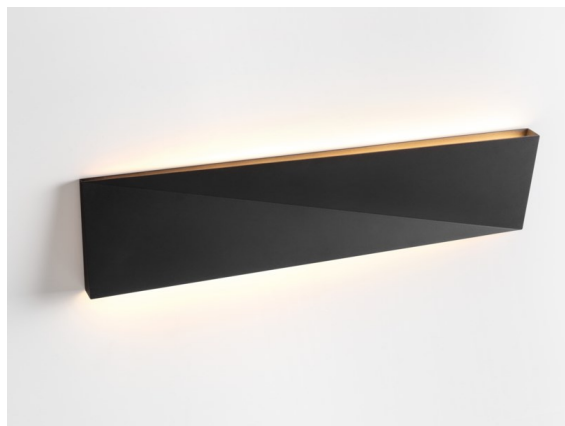

Date
Customer
Project
Type

Dent Wall Up/Down L 1x LED 2700K DE Black Structure

Specifications

Material	11612032
Tipo de fuente de luz	LED
Tipo de LED	DENT - TCI LED 36x 3030
Tecnología LED	PCB LED
CRI	Min. 90
Temperatura del color	2700K
Vida Útil	L80B20 @50.000 horas
Lámpara Incluida	Sí
Número de fuentes de luz	1
Código de flujo CIE	64 92 99 50 19
Binning (SDCM)	3
Dirección de la luz	Indirecto / Directo
Voltaje de entrada	Driver de corriente constante requerido
Luminaire power (W)	36,0
Clasificación eléctrica	III
Clasificación del IP	20
Clasificación de hilo incandescente (°C)	960
Interio/Exterior	Interior
Aplicación	Pared
Montaje	Superficie
Ajustabilidad	Not Applicable
Distancia al objeto iluminado (m)	0,1
Color principal & Acabado principal	Negro, Estructura
Peso bruto (g)	1615,0
Corriente de accionamiento (mA)	350
Min. forward voltage (Vf)	48,6
Max. forward voltage (Vf)	50,29
Connected load (W)	17,6
Flujo luminoso por lámpara (lm)	473
Eficacia (lm/W)	26
Índice de deslumbramiento	22

Dent es una luminaria de pared con una personalidad muy atractiva. También es un objeto de arte. Su diseño es enigmático, con orientación hacia un lado, y después hacia el otro. Un pliegue diagonal en el centro crea un efecto divertido y dual en su superficie. Experimente con los distintos tamaños de Dent y cree patrones de luz intrigantes y funcionales.