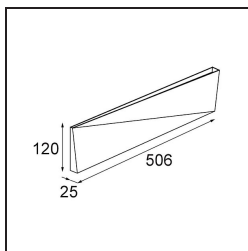

Date
Customer
Project
Type

Dent Wall Up/Down L 1x LED 2700K DE Black Structure

Specifications

Material	11612032
Tipo de fuente de luz	LED
Tipo de LED	DENT - TCI LED 36x 3030
Tecnología LED	PCB LED
CRI	Min. 90
Temperatura del color	2700K
Vida Útil	L80B20 @50.000 horas
Lámpara Incluida	Sí
Número de fuentes de luz	1
Código de flujo CIE	64 92 99 50 19
Binning (SDCM)	3
Dirección de la luz	Indirecto / Directo
Voltaje de entrada	Driver de corriente constante requerido
Luminaire power (W)	36,0
Clasificación eléctrica	III
Clasificación del IP	20
Clasificación de hilo incandescente (°C)	960
Interio/Exterior	Interior
Aplicación	Pared
Montaje	Superficie
Ajustabilidad	Not Applicable
Distancia al objeto iluminado (m)	0,1
Color principal & Acabado principal	Negro, Estructura
Peso bruto (g)	1615,0
Corriente de accionamiento (mA)	350
Min. forward voltage (Vf)	48,6
Max. forward voltage (Vf)	50,29
Connected load (W)	17,6
Flujo de Salida (lm)	473
Eficacia (lm/W)	26
Índice de deslumbramiento	22

Dent es una luminaria de pared con una personalidad muy atractiva. También es un objeto de arte. Su diseño es enigmático, con orientación hacia un lado, y después hacia el otro. Un pliegue diagonal en el centro crea un efecto divertido y dual en su superficie. Experimente con los distintos tamaños de Dent y cree patrones de luz intrigantes y funcionales.

Light distribution & beam diagram