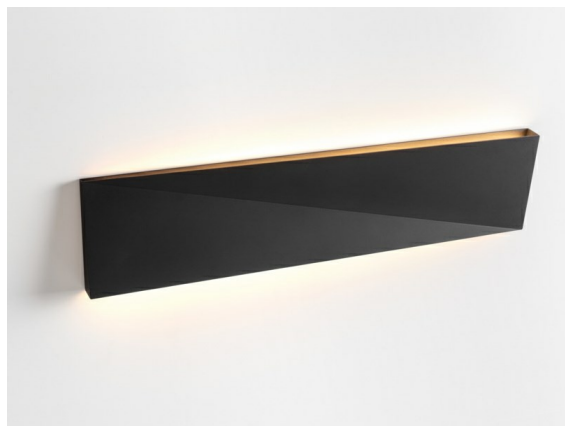

Date
Customer
Project
Type

Dent Wall Up/Down L 1x LED 2700K DE Black Structure

Specifications

Material	11612032
Tipo de fuente de luz	LED
Tipo de LED	DENT - TCI LED 36x 3030
Tecnología LED	PCB LED
CRI	Min. 90
Temperatura del color	2700K
Vida Útil	L80B20 @50.000 horas
Lámpara Incluida	Sí
Número de fuentes de luz	1
Código de flujo CIE	64 92 99 50 19
Binning (SDCM)	3
Dirección de la luz	Indirecto / Directo
Voltaje de entrada	Driver de corriente constante requerido
Luminaire power (W)	36,0
Clasificación eléctrica	III
Clasificación del IP	20
Clasificación de hilo incandescente (°C)	960
Interio/Exterior	Interior
Aplicación	Pared
Montaje	Superficie
Ajustabilidad	Not Applicable
Distancia al objeto iluminado (m)	0,1
Color principal & Acabado principal	Negro, Estructura
Peso bruto (g)	1615,0
Corriente de accionamiento (mA)	350
Min. forward voltage (Vf)	48,6
Max. forward voltage (Vf)	50,29
Connected load (W)	17,6
Flujo de Salida (lm)	473
Eficacia (lm/W)	26
Índice de deslumbramiento	22

Dent es una luminaria de pared con una personalidad muy atractiva. También es un objeto de arte. Su diseño es enigmático, con orientación hacia un lado, y después hacia el otro. Un pliegue diagonal en el centro crea un efecto divertido y dual en su superficie. Experimente con los distintos tamaños de Dent y cree patrones de luz intrigantes y funcionales.