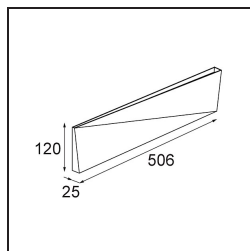

Date
Customer
Project
Type

Dent Wall Up/Down L 1x LED 2700K DE Black Structure

Specifications

Material	11612032
Tipo de fuente de luz	LED
Tipo de LED	DENT - TCI LED 36x 3030
Tecnología LED	PCB LED
CRI	Min. 90
Temperatura del color	2700K
Vida Útil	L80B20 @50.000 horas
Lámpara Incluida	Sí
Número de fuentes de luz	1
Código de flujo CIE	64 92 99 50 19
Binning (SDCM)	3
Dirección de la luz	Indirecto / Directo
Voltaje de entrada	Driver de corriente constante requerido
Luminaire power (W)	36,0
Clasificación eléctrica	III
Clasificación del IP	20
Clasificación de hilo incandescente (°C)	960
Interio/Exterior	Interior
Aplicación	Pared
Montaje	Superficie
Ajustabilidad	Not Applicable
Distancia al objeto iluminado (m)	0,1
Color principal & Acabado principal	Negro, Estructura
Peso bruto (g)	1615,0
Corriente de accionamiento (mA)	350
Min. forward voltage (Vf)	48,6
Max. forward voltage (Vf)	50,29
Connected load (W)	17,6
Flujo luminoso por lámpara (lm)	473
Eficacia (lm/W)	26
Índice de deslumbramiento	22

Dent es una luminaria de pared con una personalidad muy atractiva. También es un objeto de arte. Su diseño es enigmático, con orientación hacia un lado, y después hacia el otro. Un pliegue diagonal en el centro crea un efecto divertido y dual en su superficie. Experimente con los distintos tamaños de Dent y cree patrones de luz intrigantes y funcionales.