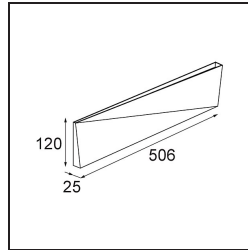

Datum

Klant

Project

Soort

Dent Wall Up/Down L 1x LED 2700K DE White Structure

Specificaties

Materiaal	11612009
Type Lichtbron	LED
LED type	DENT - TCI LED 36x 3030
LED technologie	Led-printplaat
CRI	Min. 90
Kleurtemperatuur	2700K
Levensduur	L80B20 bij 50.000 Uur
Lamp inbegrepen	Ja
Aantal Lichtbronnen	1
CIE-fluxcode	56 86 98 50 30
Binning (SDCM)	3
Lichtrichting	Omhoog/Omlaag
Ingangsspanning	Aandrijving Gelijkstroom Vereist
Luminaire power (W)	36,0
Elektriciteitsklasse	III
IP-klasse	20
Gloeidraadtest (°C)	960
Binnen/Buiten	Binnen
Toepassing	Wand
Montage	Opbouw
Verstelbaarheid	Not Applicable
Afstand tot Verlicht Voorwerp (m)	0,1
Primaire Kleur & Primaire Afwerking	Wit, Structuur
Brutogewicht (g)	1615,0
Stroom driver (mA)	350
Min. forward voltage (Vf)	48,6
Max. forward voltage (Vf)	50,29
Connected load (W)	17,6
Lumenoutput per lampunit (lm)	764
Efficiëntie (lm/W)	43
UGR	24