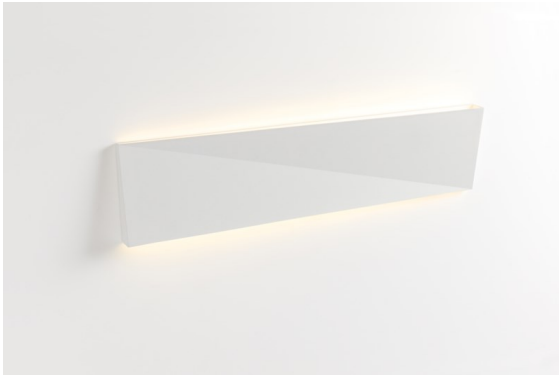

Datum

Klant

Project

Soort

Dent Wall Up/Down L 1x LED 2700K DE White Structure

Specificaties

Materiaal	11612009
Type Lichtbron	LED
LED type	DENT - TCI LED 36x 3030
LED technologie	Led-printplaat
CRI	Min. 90
Kleurtemperatuur	2700K
Levensduur	L80B20 bij 50.000 Uur
Lamp inbegrepen	Ja
Aantal Lichtbronnen	1
CIE-fluxcode	56 86 98 50 30
Binning (SDCM)	3
Lichtrichting	Omhoog/Omlaag
Ingangsspanning	Aandrijving Gelijkstroom Vereist
Luminaire power (W)	36,0
Elektriciteitsklasse	III
IP-klasse	20
Gloeidraadtest (°C)	960
Binnen/Buiten	Binnen
Toepassing	Wand
Montage	Opbouw
Verstelbaarheid	Not Applicable
Afstand tot Verlicht Voorwerp (m)	0,1
Primaire Kleur & Primaire Afwerking	Wit, Structuur
Brutogewicht (g)	1615,0
Stroom driver (mA)	350
Min. forward voltage (Vf)	48,6
Max. forward voltage (Vf)	50,29
Connected load (W)	17,6
Lumenoutput per lampunit (lm)	764
Efficiëntie (lm/W)	43
UGR	24

Dent is een wandarmatuur met een speelse persoonlijkheid. Het is ook kunst. Met een mysterieus ontwerp, dat de ene kant op kijkt en daarna de andere. Een diagonale vouw in het midden zorgt voor een speels, dubbel effect op het oppervlak. Speel met Dent in verschillende formaten en creëer lichtpatronen die zowel verrassend als functioneel zijn.