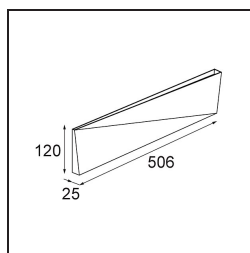

Date
Customer
Project
Type

*Dent Wall Up/Down L 1x LED 2700K DE White Structure*

Dent è un apparecchio illuminante a parete dalla personalità giocosa. Ma è anche un'opera d'arte. Il suo design è enigmatico: sembra fatto in un modo e poi in un altro. Una piega diagonale al centro crea un divertente effetto sdoppiato sulla sua superficie. Gioca con le diverse taglie di Dent e crea disegni di luce sconcertanti e funzionali.

### Specifications

Materiale	11612009
Tipo di Sorgente	LED
Tipologia LED	DENT - TCI LED 36x 3030
Tecnologie LED	LED PCB
CRI	Min. 90
Temperatura di colore della luce	2700K
Vita utile	L80B20 @50.000 ore
Lampadina inclusa	Sì
Numero di fonte luminosa	1
Codice di flusso CIE	56 86 98 50 30
Binning (SDCM)	3
Direzione della luce	Diretta/Indiretta
Volt in ingresso	Necessario driver a corrente costante
Luminaire power (W)	36,0
Classificazione elettrica	III
Grado IP	20
Test filo a caldo (°C)	960
Interno/Esterno	Interno
Applicazione	Parete
Montaggio	Superficie
Orientabilità	Not Applicable
Distanza dall'oggetto illuminato (m)	0,1
Colore primario & Finitura primaria	Bianco, Strutturata
Peso lordo (g)	1615,0
Corrente di azionamento (mA)	350
Min. forward voltage (Vf)	48,6
Max. forward voltage (Vf)	50,29
Connected load (W)	17,6
Flusso luminoso per lampade (lm)	764
Efficienza (lm/W)	43
Livello abbagliamento	24