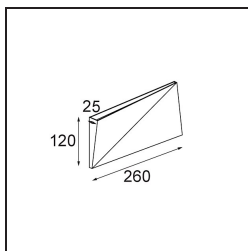

#### Specificaties

Materiaal	11611132
Type Lichtbron	LED
LED type	DENT - TCI LED 36x 3030
LED technologie	Led-printplaat
CRI	Min. 90
Kleurtemperatuur	3000K
Levensduur	L80B20 bij 50.000 Uur
Lamp inbegrepen	Ja
Aantal Lichtbronnen	1
CIE-fluxcode	67 93 99 50 17
Binning (SDCM)	3
Lichtrichting	Omhoog/Omlaag
Ingangsspanning	Aandrijving Gelijkstroom Vereist
Luminaire power (W)	36,0
Elektriciteitsklasse	III
IP-klasse	20
Gloeidraadtest (°C)	960
Binnen/Buiten	Binnen
Toepassing	Wand
Montage	Opbouw
Verstelbaarheid	Not Applicable
Afstand tot Verlicht Voorwerp (m)	0,1
Primaire Kleur & Primaire Afwerking	Zwart, Structuur
Brutogewicht (g)	765,0
Stroom driver (mA)	350
Min. forward voltage (Vf)	48,6
Max. forward voltage (Vf)	50,29
Connected load (W)	17,6
Lumenoutput per lampunit (lm)	468
Efficiëntie (lm/W)	26
UGR	22