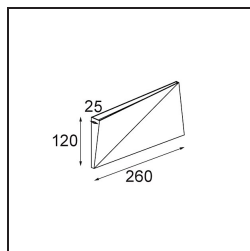

### Dent Wall Up/Down M 1x LED 3000K DE Black Structure

Dent is een wandarmatuur met een speelse persoonlijkheid. Het is ook kunst. Met een mysterieus ontwerp, dat de ene kant op kijkt en daarna de andere. Een diagonale vouw in het midden zorgt voor een speels, dubbel effect op het oppervlak. Speel met Dent in verschillende formaten en creëer lichtpatronen die zowel verrassend als functioneel zijn.

#### Specificaties

Materiaal	11611132
Type Lichtbron	LED
LED type	DENT - TCI LED 36x 3030
LED technologie	Led-printplaat
CRI	Min. 90
Kleurtemperatuur	3000K
Levensduur	L80B20 bij 50.000 Uur
Lamp inbegrepen	Ja
Aantal Lichtbronnen	1
CIE-fluxcode	67 93 99 50 17
Binning (SDCM)	3
Lichtrichting	Omhoog/Omlaag
Ingangsspanning	Aandrijving Gelijkstroom Vereist
Luminaire power (W)	36,0
Elektriciteitsklasse	III
IP-klasse	20
Gloeidraadtest (°C)	960
Binnen/Buiten	Binnen
Toepassing	Wand
Montage	Opbouw
Verstelbaarheid	Not Applicable
Afstand tot Verlicht Voorwerp (m)	0,1
Primaire Kleur & Primaire Afwerking	Zwart, Structuur
Brutogewicht (g)	765,0
Stroom driver (mA)	350
Min. forward voltage (Vf)	48,6
Max. forward voltage (Vf)	50,29
Connected load (W)	17,6
Lumenoutput per lampunit (lm)	468
Efficiëntie (lm/W)	26
UGR	22