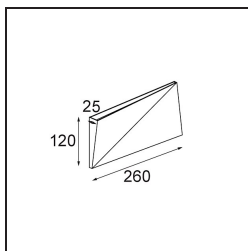

*Dent Wall Up/Down M 1x LED 3000K DE Black Structure*

Dent est un luminaire mural au caractère ludique. Il renferme aussi une part d'art. Son design est énigmatique, tourné vers un côté puis l'autre. Un pli diagonal au centre crée un double effet fantaisiste sur sa surface. Combinez les différentes tailles de Dent et dessinez des jeux de lumière déroutants et fonctionnels.

### Caractéristiques

Matériaux	11611132
Type de Source Lumineuse	LED
Type de LED	DENT - TCI LED 36x 3030
Technologie LED	PCB de LED
CRI	Min. 90
Température de Couleur	3000K
Durée de Vie	L80B20 à 50 000 heures
Ampoule incluse	Oui
Nombre de Sources Lumineuses	1
Code de flux CIE	67 93 99 50 17
Groupe (SDCM)	3
Direction de la Lumière	Haut/Bas
Tension d'Entrée	Driver à Courant Constant Requis
Luminaire power (W)	36,0
Classe Électrique	III
Indice de protection IP	20
Essai au fil incandescent (°C)	960
Intérieur/extérieur	Intérieur
Application	Mur
Montage	En Surface
Ajustabilité	Not Applicable
Distance avec l'Objet Éclairé (m)	0,1
Couleur Principale & Finition Principale	Noir, Structure
Poids brut (g)	765,0
Courant du driver (mA)	350
Min. forward voltage (Vf)	48,6
Max. forward voltage (Vf)	50,29
Connected load (W)	17,6
Flux lumineux par lampe (lm)	468
Efficacité (lm/W)	26
UGR	22