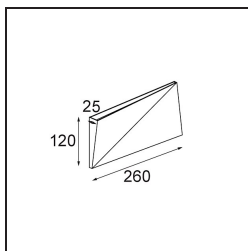

Datum
Klant
Project
Soort

*Dent Wall Up/Down M 1x LED 3000K DE White Structure*

Dent is een wandarmatuur met een speelse persoonlijkheid. Het is ook kunst. Met een mysterieus ontwerp, dat de ene kant op kijkt en daarna de andere. Een diagonale vouw in het midden zorgt voor een speels, dubbel effect op het oppervlak. Speel met Dent in verschillende formaten en creëer lichtpatronen die zowel verrassend als functioneel zijn.

### Specificaties

Materiaal	11611109
Type Lichtbron	LED
LED type	DENT - TCI LED 36x 3030
LED technologie	Led-printplaat
CRI	Min. 90
Kleurtemperatuur	3000K
Levensduur	L80B20 bij 50.000 Uur
Lamp inbegrepen	Ja
Aantal Lichtbronnen	1
CIE-fluxcode	56 86 98 50 27
Binning (SDCM)	3
Lichtrichting	Omhoog/Omlaag
Ingangsspanning	Aandrijving Gelijkstroom Vereist
Luminaire power (W)	36,0
Elektriciteitsklasse	III
IP-klasse	20
Gloeidraadtest (°C)	960
Binnen/Buiten	Binnen
Toepassing	Wand
Montage	Opbouw
Verstelbaarheid	Not Applicable
Afstand tot Verlicht Voorwerp (m)	0,1
Primaire Kleur & Primaire Afwerking	Wit, Structuur
Brutogewicht (g)	765,0
Stroom driver (mA)	350
Min. forward voltage (Vf)	48,6
Max. forward voltage (Vf)	50,29
Connected load (W)	17,6
Lumenoutput per lampunit (lm)	729
Efficiëntie (lm/W)	41
UGR	24