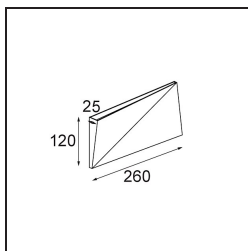

Dent Wall Up/Down M 1x LED 3000K DE White Structure

Dent est un luminaire mural au caractère ludique. Il renferme aussi une part d'art. Son design est énigmatique, tourné vers un côté puis l'autre. Un pli diagonal au centre crée un double effet fantaisiste sur sa surface. Combinez les différentes tailles de Dent et dessinez des jeux de lumière déroutants et fonctionnels.

Caractéristiques

Matériaux	11611109
Type de Source Lumineuse	LED
Type de LED	DENT - TCI LED 36x 3030
Technologie LED	PCB de LED
CRI	Min. 90
Température de Couleur	3000K
Durée de Vie	L80B20 à 50 000 heures
Ampoule incluse	Oui
Nombre de Sources Lumineuses	1
Code de flux CIE	56 86 98 50 27
Groupe (SDCM)	3
Direction de la Lumière	Haut/Bas
Tension d'Entrée	Driver à Courant Constant Requis
Luminaire power (W)	36,0
Classe Électrique	III
Indice de protection IP	20
Essai au fil incandescent (°C)	960
Intérieur/extérieur	Intérieur
Application	Mur
Montage	En Surface
Ajustabilité	Not Applicable
Distance avec l'Objet Éclairé (m)	0,1
Couleur Principale & Finition Principale	Blanc, Structure
Poids brut (g)	765,0
Courant du driver (mA)	350
Min. forward voltage (Vf)	48,6
Max. forward voltage (Vf)	50,29
Connected load (W)	17,6
Flux lumineux par lampe (lm)	729
Efficacité (lm/W)	41
UGR	24