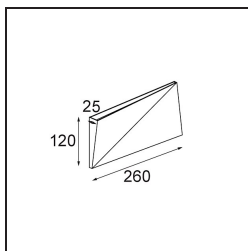

Date
Customer
Project
Type

Dent Wall Up/Down M 1x LED 3000K DE White Structure

Dent es una luminaria de pared con una personalidad muy atractiva. También es un objeto de arte. Su diseño es enigmático, con orientación hacia un lado, y después hacia el otro. Un pliegue diagonal en el centro crea un efecto divertido y dual en su superficie. Experimente con los distintos tamaños de Dent y cree patrones de luz intrigantes y funcionales.

Specifications

Material	11611109
Tipo de fuente de luz	LED
Tipo de LED	DENT - TCI LED 36x 3030
Tecnología LED	PCB LED
CRI	Min. 90
Temperatura del color	3000K
Vida Útil	L80B20 @50.000 horas
Lámpara Incluida	Sí
Número de fuentes de luz	1
Código de flujo CIE	56 86 98 50 27
Binning (SDCM)	3
Dirección de la luz	Indirecto / Directo
Voltaje de entrada	Driver de corriente constante requerido
Luminaire power (W)	36,0
Clasificación eléctrica	III
Clasificación del IP	20
Clasificación de hilo incandescente (°C)	960
Interio/Exterior	Interior
Aplicación	Pared
Montaje	Superficie
Ajustabilidad	Not Applicable
Distancia al objeto iluminado (m)	0,1
Color principal & Acabado principal	Blanco, Estructura
Peso bruto (g)	765,0
Corriente de accionamiento (mA)	350
Min. forward voltage (Vf)	48,6
Max. forward voltage (Vf)	50,29
Connected load (W)	17,6
Flujo luminoso por lámpara (lm)	729
Eficacia (lm/W)	41
Índice de deslumbramiento	24

Light distribution & beam diagram