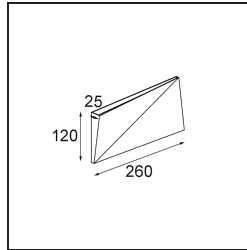

Datum

Klant

Project

Soort

Dent Wall Up/Down M 1x LED 2700K DE Black Structure

Dent is een wandarmatuur met een speelse persoonlijkheid. Het is ook kunst. Met een mysterieus ontwerp, dat de ene kant op kijkt en daarna de andere. Een diagonale vouw in het midden zorgt voor een speels, dubbel effect op het oppervlak. Speel met Dent in verschillende formaten en creëer lichtpatronen die zowel verrassend als functioneel zijn.

Specificaties

Materiaal	11611032
Type Lichtbron	LED
LED type	DENT - TCI LED 36x 3030
LED technologie	Led-printplaat
CRI	Min. 90
Kleurtemperatuur	2700K
Levensduur	L80B20 bij 50.000 Uur
Lamp inbegrepen	Ja
Aantal Lichtbronnen	1
CIE-fluxcode	67 93 99 50 17
Binning (SDCM)	3
Lichtrichting	Omhoog/Omlaag
Ingangsspanning	Aandrijving Gelijkstroom Vereist
Luminaire power (W)	36,0
Elektriciteitsklasse	III
IP-klasse	20
Gloeidraadtest (°C)	960
Binnen/Buiten	Binnen
Toepassing	Wand
Montage	Opbouw
Verstelbaarheid	Not Applicable
Afstand tot Verlicht Voorwerp (m)	0,1
Primaire Kleur & Primaire Afwerking	Zwart, Structuur
Brutogewicht (g)	765,0
Stroom driver (mA)	350
Min. forward voltage (Vf)	48,6
Max. forward voltage (Vf)	50,29
Connected load (W)	17,6
Lumenoutput per lampunit (lm)	428
Efficiëntie (lm/W)	24
UGR	22