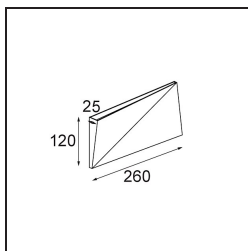

Dent Wall Up/Down M 1x LED 2700K DE Black Structure

Dent est un luminaire mural au caractère ludique. Il renferme aussi une part d'art. Son design est énigmatique, tourné vers un côté puis l'autre. Un pli diagonal au centre crée un double effet fantaisiste sur sa surface. Combinez les différentes tailles de Dent et dessinez des jeux de lumière déroutants et fonctionnels.

Caractéristiques

Matériaux	11611032
Type de Source Lumineuse	LED
Type de LED	DENT - TCI LED 36x 3030
Technologie LED	PCB de LED
CRI	Min. 90
Température de Couleur	2700K
Durée de Vie	L80B20 à 50 000 heures
Ampoule incluse	Oui
Nombre de Sources Lumineuses	1
Code de flux CIE	67 93 99 50 17
Groupe (SDCM)	3
Direction de la Lumière	Haut/Bas
Tension d'Entrée	Driver à Courant Constant Requis
Luminaire power (W)	36,0
Classe Électrique	III
Indice de protection IP	20
Essai au fil incandescent (°C)	960
Intérieur/extérieur	Intérieur
Application	Mur
Montage	En Surface
Ajustabilité	Not Applicable
Distance avec l'Objet Éclairé (m)	0,1
Couleur Principale & Finition Principale	Noir, Structure
Poids brut (g)	765,0
Courant du driver (mA)	350
Min. forward voltage (Vf)	48,6
Max. forward voltage (Vf)	50,29
Connected load (W)	17,6
Flux lumineux par lampe (lm)	428
Efficacité (lm/W)	24
UGR	22