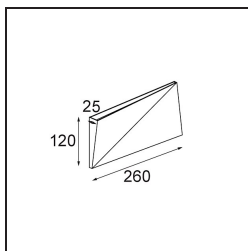

Date
Customer
Project
Type

Dent Wall Up/Down M 1x LED 2700K DE White Structure

Dent è un apparecchio illuminante a parete dalla personalità giocosa. Ma è anche un'opera d'arte. Il suo design è enigmatico: sembra fatto in un modo e poi in un altro. Una piega diagonale al centro crea un divertente effetto sdoppiato sulla sua superficie. Gioca con le diverse taglie di Dent e crea disegni di luce sconcertanti e funzionali.

Specifications

Materiale	11611009
Tipo di Sorgente	LED
Tipologia LED	DENT - TCI LED 36x 3030
Tecnologie LED	LED PCB
CRI	Min. 90
Temperatura di colore della luce	2700K
Vita utile	L80B20 @50.000 ore
Lampadina inclusa	Sì
Numero di fonte luminosa	1
Codice di flusso CIE	56 86 98 50 27
Binning (SDCM)	3
Direzione della luce	Diretta/Indiretta
Volt in ingresso	Necessario driver a corrente costante
Luminaire power (W)	36,0
Classificazione elettrica	III
Grado IP	20
Test filo a caldo (°C)	960
Interno/Esterno	Interno
Applicazione	Parete
Montaggio	Superficie
Orientabilità	Not Applicable
Distanza dall'oggetto illuminato (m)	0,1
Colore primario & Finitura primaria	Bianco, Strutturata
Peso lordo (g)	765,0
Corrente di azionamento (mA)	350
Min. forward voltage (Vf)	48,6
Max. forward voltage (Vf)	50,29
Connected load (W)	17,6
Flusso luminoso per lampade (lm)	666
Efficienza (lm/W)	37
Livello abbagliamento	24

Light distribution & beam diagram