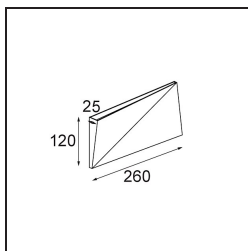

*Dent Wall Up/Down M 1x LED 2700K DE White Structure*

Dent est un luminaire mural au caractère ludique. Il renferme aussi une part d'art. Son design est énigmatique, tourné vers un côté puis l'autre. Un pli diagonal au centre crée un double effet fantaisiste sur sa surface. Combinez les différentes tailles de Dent et dessinez des jeux de lumière déroutants et fonctionnels.

### Caractéristiques

Matériaux	11611009
Type de Source Lumineuse	LED
Type de LED	DENT - TCI LED 36x 3030
Technologie LED	PCB de LED
CRI	Min. 90
Température de Couleur	2700K
Durée de Vie	L80B20 à 50 000 heures
Ampoule incluse	Oui
Nombre de Sources Lumineuses	1
Code de flux CIE	56 86 98 50 27
Groupe (SDCM)	3
Direction de la Lumière	Haut/Bas
Tension d'Entrée	Driver à Courant Constant Requis
Luminaire power (W)	36,0
Classe Électrique	III
Indice de protection IP	20
Essai au fil incandescent (°C)	960
Intérieur/extérieur	Intérieur
Application	Mur
Montage	En Surface
Ajustabilité	Not Applicable
Distance avec l'Objet Éclairé (m)	0,1
Couleur Principale & Finition Principale	Blanc, Structure
Poids brut (g)	765,0
Courant du driver (mA)	350
Min. forward voltage (Vf)	48,6
Max. forward voltage (Vf)	50,29
Connected load (W)	17,6
Flux lumineux par lampe (lm)	666
Efficacité (lm/W)	37
UGR	24