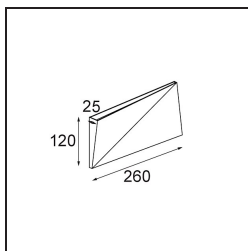

Dent Wall Up/Down M 1x LED 2700K DE White Structure

Dent est un luminaire mural au caractère ludique. Il renferme aussi une part d'art. Son design est énigmatique, tourné vers un côté puis l'autre. Un pli diagonal au centre crée un double effet fantaisiste sur sa surface. Combinez les différentes tailles de Dent et dessinez des jeux de lumière déroutants et fonctionnels.

Caractéristiques

Matériaux	11611009
Type de Source Lumineuse	LED
Type de LED	DENT - TCI LED 36x 3030
Technologie LED	PCB de LED
CRI	Min. 90
Température de Couleur	2700K
Durée de Vie	L80B20 à 50 000 heures
Ampoule incluse	Oui
Nombre de Sources Lumineuses	1
Code de flux CIE	56 86 98 50 27
Groupe (SDCM)	3
Direction de la Lumière	Haut/Bas
Tension d'Entrée	Driver à Courant Constant Requis
Luminaire power (W)	36,0
Classe Électrique	III
Indice de protection IP	20
Essai au fil incandescent (°C)	960
Intérieur/extérieur	Intérieur
Application	Mur
Montage	En Surface
Ajustabilité	Not Applicable
Distance avec l'Objet Éclairé (m)	0,1
Couleur Principale & Finition Principale	Blanc, Structure
Poids brut (g)	765,0
Courant du driver (mA)	350
Min. forward voltage (Vf)	48,6
Max. forward voltage (Vf)	50,29
Connected load (W)	17,6
Flux lumineux par lampe (lm)	666
Efficacité (lm/W)	37
UGR	24