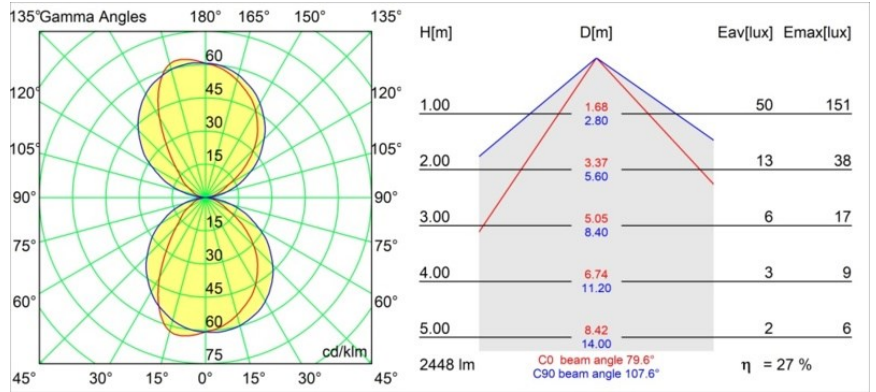

Datum
Kunde
Projekt
Art

Dent Wall Up/Down M 1x LED 2700K DE White Structure

Die Dent ist eine Wandleuchte mit verspielter Persönlichkeit. Sie ist auch Kunst. Ihr Design ist hintergründig. Mal blickt sie in die eine Richtung, dann wieder in die andere. Eine diagonale Falte in der Mitte erzeugt einen lustigen, doppelten Effekt auf ihrer Oberfläche. Spielen Sie mit den verschiedenen Größen der Dent und schaffen Sie Lichtmuster, die rätselhaft und funktional sind.

Spezifikationen

Material	11611009
Typ der Lichtquelle	LED
LED Typ	DENT - TCI LED 36x 3030
LED-Technologie	LED-Platine
CRI	Min. 90
Farbtemperatur	2700K
Lebensdauer	L80 B20 bei 50.000 Stunden
Leuchtmittel enthalten	Ja
Anzahl Lichtquellen	1
CIE-Fluxcode	56 86 98 50 27
Binning (SDCM)	3
Lichtrichtung	Aufwärts/Abwärts
Eingangsspannung	Konstantstrom-Treiber erforderlich
Luminaire power (W)	36,0
Schutzklasse	III
Schutzart	20
Glühdrahtprüfung (°C)	960
Innen/Außen	Innen
Anwendung	Wand
Montage	Aufbau
Verstellbarkeit	Not Applicable
Abstand zum beleuchteten Objekt (m)	0,1
Primärfarbe & Primäres Finish	Weiß, Strukturiert
Bruttogewicht (g)	765,0
Antriebsstrom (mA)	350
Min. forward voltage (Vf)	48,6
Max. forward voltage (Vf)	50,29
Connected load (W)	17,6
Lichtstrom pro Lampe (lm)	666
Effizienz (lm/W)	37
UGR	24

Lichtverteilung und Lichtverteilungskurve

Diagramm