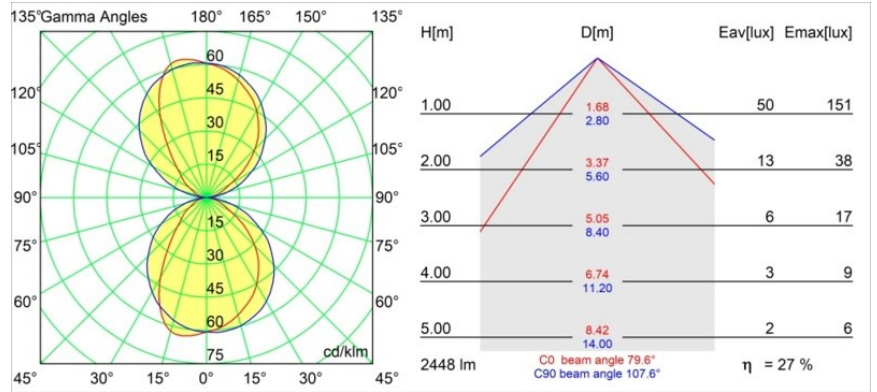

Datum
Kunde
Projekt
Art

Dent Wall Up/Down M 1x LED 2700K DE White Structure

Die Dent ist eine Wandleuchte mit verspielter Persönlichkeit. Sie ist auch Kunst. Ihr Design ist hintergründig. Mal blickt sie in die eine Richtung, dann wieder in die andere. Eine diagonale Falte in der Mitte erzeugt einen lustigen, doppelten Effekt auf ihrer Oberfläche. Spielen Sie mit den verschiedenen Größen der Dent und schaffen Sie Lichtmuster, die rätselhaft und funktional sind.

Spezifikationen

Material	11611009
Typ der Lichtquelle	LED
LED Typ	DENT - TCI LED 36x 3030
LED-Technologie	LED-Platine
CRI	Min. 90
Farbtemperatur	2700K
Lebensdauer	L80 B20 bei 50.000 Stunden
Leuchtmittel enthalten	Ja
Anzahl Lichtquellen	1
CIE-Fluxcode	56 86 98 50 27
Binning (SDCM)	3
Lichtrichtung	Aufwärts/Abwärts
Eingangsspannung	Konstantstrom-Treiber erforderlich
Luminaire power (W)	36,0
Schutzklasse	III
Schutzart	20
Glühdrahtprüfung (°C)	960
Innen/Außen	Innen
Anwendung	Wand
Montage	Aufbau
Verstellbarkeit	Not Applicable
Abstand zum beleuchteten Objekt (m)	0,1
Primärfarbe & Primäres Finish	Weiß, Strukturiert
Bruttogewicht (g)	765,0
Antriebsstrom (mA)	350
Min. forward voltage (Vf)	48,6
Max. forward voltage (Vf)	50,29
Connected load (W)	17,6
Lichtstrom pro Lampe (lm)	666
Effizienz (lm/W)	37
UGR	24

Lichtverteilung und Lichtverteilungskurve

Diagramm