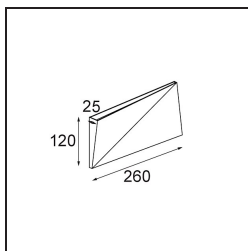

Datum
Kunde
Projekt
Art

Dent Wall Up/Down M 1x LED 2700K DE White Structure

Die Dent ist eine Wandleuchte mit verspielter Persönlichkeit. Sie ist auch Kunst. Ihr Design ist hintergründig. Mal blickt sie in die eine Richtung, dann wieder in die andere. Eine diagonale Falte in der Mitte erzeugt einen lustigen, doppelten Effekt auf ihrer Oberfläche. Spielen Sie mit den verschiedenen Größen der Dent und schaffen Sie Lichtmuster, die rätselhaft und funktional sind.

Spezifikationen

Material	11611009
Typ der Lichtquelle	LED
LED Typ	DENT - TCI LED 36x 3030
LED-Technologie	LED-Platine
CRI	Min. 90
Farbtemperatur	2700K
Lebensdauer	L80 B20 bei 50.000 Stunden
Leuchtmittel enthalten	Ja
Anzahl Lichtquellen	1
CIE-Fluxcode	56 86 98 50 27
Binning (SDCM)	3
Lichtrichtung	Aufwärts/Abwärts
Eingangsspannung	Konstantstrom-Treiber erforderlich
Luminaire power (W)	36,0
Schutzklasse	III
Schutzart	20
Glühdrahtprüfung (°C)	960
Innen/Außen	Innen
Anwendung	Wand
Montage	Aufbau
Verstellbarkeit	Not Applicable
Abstand zum beleuchteten Objekt (m)	0,1
Primärfarbe & Primäres Finish	Weiß, Strukturiert
Bruttogewicht (g)	765,0
Antriebsstrom (mA)	350
Min. forward voltage (Vf)	48,6
Max. forward voltage (Vf)	50,29
Connected load (W)	17,6
Lichtstrom pro Lampe (lm)	666
Effizienz (lm/W)	37
UGR	24

Lichtverteilung und Lichtverteilungskurve

Diagramm