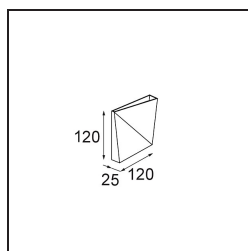

Datum
Klant
Project
Soort

Dent Wall Up/Down S 1x LED 3000K DE Black Structure

Dent is een wandarmatuur met een speelse persoonlijkheid. Het is ook kunst. Met een mysterieus ontwerp, dat de ene kant op kijkt en daarna de andere. Een diagonale vouw in het midden zorgt voor een speels, dubbel effect op het oppervlak. Speel met Dent in verschillende formaten en creëer lichtpatronen die zowel verrassend als functioneel zijn.

Specificaties

Materiaal	11610132
Type Lichtbron	LED
LED type	DENT - TCI LED 16x 3030
LED technologie	Led-printplaat
CRI	Min. 90
Kleurtemperatuur	3000K
Levensduur	L80B20 bij 50.000 Uur
Lamp inbegrepen	Ja
Aantal Lichtbronnen	1
CIE-fluxcode	67 93 99 50 16
Binning (SDCM)	3
Lichtrichting	Omhoog/Omlaag
Ingangsspanning	Aandrijving Gelijkstroom Vereist
Luminaire power (W)	5,2
Elektriciteitsklasse	III
IP-klasse	20
Gloeidraadtest (°C)	960
Binnen/Buiten	Binnen
Toepassing	Wand
Montage	Opbouw
Verstelbaarheid	Not Applicable
Afstand tot Verlicht Voorwerp (m)	0,1
Primaire Kleur & Primaire Afwerking	Zwart, Structuur
Brutogewicht (g)	382,0
Stroom driver (mA)	350
Min. forward voltage (Vf)	21,6
Max. forward voltage (Vf)	23,2
Connected load (W)	7,8
Lumenoutput per lampunit (lm)	204
Efficiëntie (lm/W)	26
UGR	10