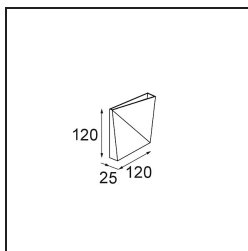

Date
Client
Projet
Type

Dent Wall Up/Down S 1x LED 3000K DE Black Structure

Dent est un luminaire mural au caractère ludique. Il renferme aussi une part d'art. Son design est énigmatique, tourné vers un côté puis l'autre. Un pli diagonal au centre crée un double effet fantaisiste sur sa surface. Combinez les différentes tailles de Dent et dessinez des jeux de lumière déroutants et fonctionnels.

Caractéristiques

Matériaux	11610132
Type de Source Lumineuse	LED
Type de LED	DENT - TCI LED 16x 3030
Technologie LED	PCB de LED
CRI	Min. 90
Température de Couleur	3000K
Durée de Vie	L80B20 à 50 000 heures
Ampoule incluse	Oui
Nombre de Sources Lumineuses	1
Code de flux CIE	67 93 99 50 16
Groupe (SDCM)	3
Direction de la Lumière	Haut/Bas
Tension d'Entrée	Driver à Courant Constant Requis
Luminaire power (W)	5,2
Classe Électrique	III
Indice de protection IP	20
Essai au fil incandescent (°C)	960
Intérieur/extérieur	Intérieur
Application	Mur
Montage	En Surface
Ajustabilité	Not Applicable
Distance avec l'Objet Éclairé (m)	0,1
Couleur Principale & Finition Principale	Noir, Structure
Poids brut (g)	382,0
Courant du driver (mA)	350
Min. forward voltage (Vf)	21,6
Max. forward voltage (Vf)	23,2
Connected load (W)	7,8
Flux lumineux par lampe (lm)	204
Efficacité (lm/W)	26
UGR	10