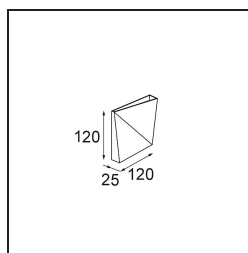

Date
Customer
Project
Type

*FFD\_Dent Wall Up/Down S 1x LED 3000K DE Black Structure*

Dent es una luminaria de pared con una personalidad muy atractiva. También es un objeto de arte. Su diseño es enigmático, con orientación hacia un lado, y después hacia el otro. Un pliegue diagonal en el centro crea un efecto divertido y dual en su superficie. Experimente con los distintos tamaños de Dent y cree patrones de luz intrigantes y funcionales.

### Specifications

Material	11610132
Tipo de fuente de luz	LED
Tipo de LED	DENT - TCI LED 16x 3030
Tecnología LED	PCB LED
CRI	Min. 90
Temperatura del color	3000K
Vida Útil	L80B20 @50.000 horas
Lámpara Incluida	Sí
Número de fuentes de luz	1
Código de flujo CIE	67 93 99 50 16
Binning (SDCM)	3
Dirección de la luz	Indirecto / Directo
Voltaje de entrada	Driver de corriente constante requerido
Luminaire power (W)	5,2
Clasificación eléctrica	III
Clasificación del IP	20
Clasificación de hilo incandescente (°C)	960
Interio/Exterior	Interior
Aplicación	Pared
Montaje	Superficie
Ajustabilidad	Not Applicable
Distancia al objeto iluminado (m)	0,1
Color principal & Acabado principal	Negro, Estructura
Peso bruto (g)	382,0
Corriente de accionamiento (mA)	350
Min. forward voltage (Vf)	21,6
Max. forward voltage (Vf)	23,2
Connected load (W)	7,8
Flujo luminoso por lámpara (lm)	204
Eficacia (lm/W)	26
Índice de deslumbramiento	10