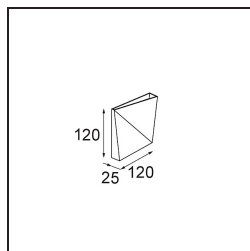

Date
Customer
Project
Type

*Dent Wall Up/Down S 1x LED 3000K DE Black Structure*

Dent es una luminaria de pared con una personalidad muy atractiva. También es un objeto de arte. Su diseño es enigmático, con orientación hacia un lado, y después hacia el otro. Un pliegue diagonal en el centro crea un efecto divertido y dual en su superficie. Experimente con los distintos tamaños de Dent y cree patrones de luz intrigantes y funcionales.

### Specifications

Material	11610132
Tipo de fuente de luz	LED
Tipo de LED	DENT - TCI LED 16x 3030
Tecnología LED	PCB LED
CRI	Min. 90
Temperatura del color	3000K
Vida Útil	L80B20 @50.000 horas
Lámpara Incluida	Sí
Número de fuentes de luz	1
Código de flujo CIE	67 93 99 50 16
Binning (SDCM)	3
Dirección de la luz	Indirecto / Directo
Voltaje de entrada	Driver de corriente constante requerido
Luminaire power (W)	5,2
Clasificación eléctrica	III
Clasificación del IP	20
Clasificación de hilo incandescente (°C)	960
Interio/Exterior	Interior
Aplicación	Pared
Montaje	Superficie
Ajustabilidad	Not Applicable
Distancia al objeto iluminado (m)	0,1
Color principal & Acabado principal	Negro, Estructura
Peso bruto (g)	382,0
Corriente de accionamiento (mA)	350
Min. forward voltage (Vf)	21,6
Max. forward voltage (Vf)	23,2
Connected load (W)	7,8
Flujo luminoso por lámpara (lm)	204
Eficacia (lm/W)	26
Índice de deslumbramiento	10