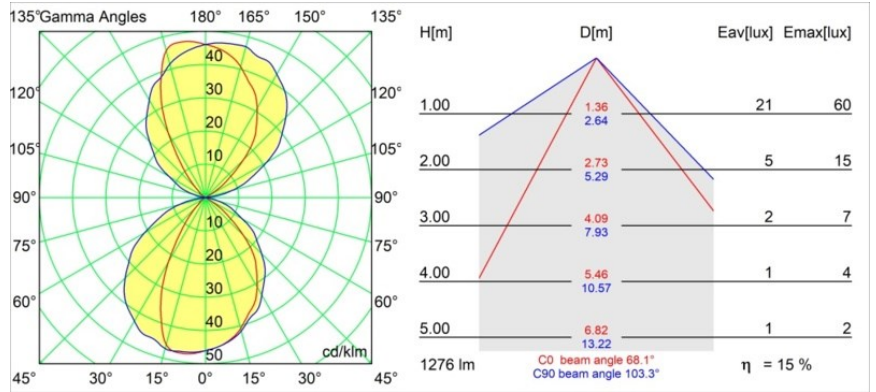

Datum
Kunde
Projekt
Art

Dent Wall Up/Down S 1x LED 3000K DE Black Structure

Die Dent ist eine Wandleuchte mit verspielter Persönlichkeit. Sie ist auch Kunst. Ihr Design ist hintergründig. Mal blickt sie in die eine Richtung, dann wieder in die andere. Eine diagonale Falte in der Mitte erzeugt einen lustigen, doppelten Effekt auf ihrer Oberfläche. Spielen Sie mit den verschiedenen Größen der Dent und schaffen Sie Lichtmuster, die rätselhaft und funktional sind.

Spezifikationen

Material	11610132
Typ der Lichtquelle	LED
LED Typ	DENT - TCI LED 16x 3030
LED-Technologie	LED-Platine
CRI	Min. 90
Farbtemperatur	3000K
Lebensdauer	L80 B20 bei 50.000 Stunden
Leuchtmittel enthalten	Ja
Anzahl Lichtquellen	1
CIE-Fluxcode	67 93 99 50 16
Binning (SDCM)	3
Lichtrichtung	Aufwärts/Abwärts
Eingangsspannung	Konstantstrom-Treiber erforderlich
Luminaire power (W)	5,2
Schutzklasse	III
Schutzart	20
Glühdrahtprüfung (°C)	960
Innen/Außen	Innen
Anwendung	Wand
Montage	Aufbau
Verstellbarkeit	Not Applicable
Abstand zum beleuchteten Objekt (m)	0,1
Primärfarbe & Primäres Finish	Schwarz, Strukturiert
Bruttogewicht (g)	382,0
Antriebsstrom (mA)	350
Min. forward voltage (Vf)	21,6
Max. forward voltage (Vf)	23,2
Connected load (W)	7,8
Lichtstrom pro Lampe (lm)	204
Effizienz (lm/W)	26
UGR	10

Lichtverteilung und Lichtverteilungskurve

Diagramm