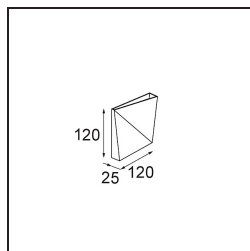

Datum
Kunde
Projekt
Art

Dent Wall Up/Down S 1x LED 3000K DE Black Structure

Die Dent ist eine Wandleuchte mit verspielter Persönlichkeit. Sie ist auch Kunst. Ihr Design ist hintergründig. Mal blickt sie in die eine Richtung, dann wieder in die andere. Eine diagonale Falte in der Mitte erzeugt einen lustigen, doppelten Effekt auf ihrer Oberfläche. Spielen Sie mit den verschiedenen Größen der Dent und schaffen Sie Lichtmuster, die rätselhaft und funktional sind.

Spezifikationen

Material	11610132
Typ der Lichtquelle	LED
LED Typ	DENT - TCI LED 16x 3030
LED-Technologie	LED-Platine
CRI	Min. 90
Farbtemperatur	3000K
Lebensdauer	L80 B20 bei 50.000 Stunden
Leuchtmittel enthalten	Ja
Anzahl Lichtquellen	1
CIE-Fluxcode	67 93 99 50 16
Binning (SDCM)	3
Lichtrichtung	Aufwärts/Abwärts
Eingangsspannung	Konstantstrom-Treiber erforderlich
Luminaire power (W)	5,2
Schutzklasse	III
Schutzart	20
Glühdrahtprüfung (°C)	960
Innen/Außen	Innen
Anwendung	Wand
Montage	Aufbau
Verstellbarkeit	Not Applicable
Abstand zum beleuchteten Objekt (m)	0,1
Primärfarbe & Primäres Finish	Schwarz, Strukturiert
Bruttogewicht (g)	382,0
Antriebsstrom (mA)	350
Min. forward voltage (Vf)	21,6
Max. forward voltage (Vf)	23,2
Connected load (W)	7,8
Lichtstrom pro Lampe (lm)	204
Effizienz (lm/W)	26
UGR	10