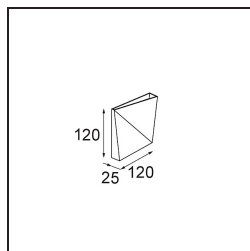

Datum
Kunde
Projekt
Art

FFD_Dent Wall Up/Down S 1x LED 3000K DE Black Structure

Die Dent ist eine Wandleuchte mit verspielter Persönlichkeit. Sie ist auch Kunst. Ihr Design ist hintergründig. Mal blickt sie in die eine Richtung, dann wieder in die andere. Eine diagonale Falte in der Mitte erzeugt einen lustigen, doppelten Effekt auf ihrer Oberfläche. Spielen Sie mit den verschiedenen Größen der Dent und schaffen Sie Lichtmuster, die rätselhaft und funktional sind.

Spezifikationen

Material	11610132
Typ der Lichtquelle	LED
LED Typ	DENT - TCI LED 16x 3030
LED-Technologie	LED-Platine
CRI	Min. 90
Farbtemperatur	3000K
Lebensdauer	L80 B20 bei 50.000 Stunden
Leuchtmittel enthalten	Ja
Anzahl Lichtquellen	1
CIE-Fluxcode	67 93 99 50 16
Binning (SDCM)	3
Lichtrichtung	Aufwärts/Abwärts
Eingangsspannung	Konstantstrom-Treiber erforderlich
Luminaire power (W)	5,2
Schutzklasse	III
Schutzart	20
Glühdrahtprüfung (°C)	960
Innen/Außen	Innen
Anwendung	Wand
Montage	Aufbau
Verstellbarkeit	Not Applicable
Abstand zum beleuchteten Objekt (m)	0,1
Primärfarbe & Primäres Finish	Schwarz, Strukturiert
Bruttogewicht (g)	382,0
Antriebsstrom (mA)	350
Min. forward voltage (Vf)	21,6
Max. forward voltage (Vf)	23,2
Connected load (W)	7,8
Lichtstrom pro Lampe (lm)	204
Effizienz (lm/W)	26
UGR	10