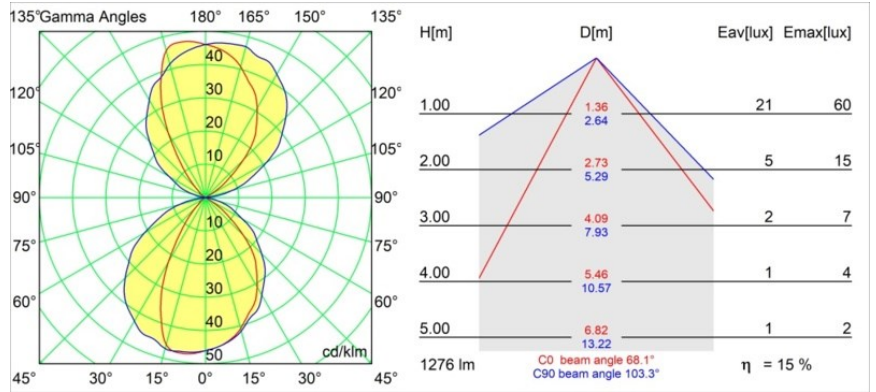

Datum
Kunde
Projekt
Art

FFD_Dent Wall Up/Down S 1x LED 3000K DE Black Structure

Die Dent ist eine Wandleuchte mit verspielter Persönlichkeit. Sie ist auch Kunst. Ihr Design ist hintergründig. Mal blickt sie in die eine Richtung, dann wieder in die andere. Eine diagonale Falte in der Mitte erzeugt einen lustigen, doppelten Effekt auf ihrer Oberfläche. Spielen Sie mit den verschiedenen Größen der Dent und schaffen Sie Lichtmuster, die rätselhaft und funktional sind.

Spezifikationen

Material	11610132
Typ der Lichtquelle	LED
LED Typ	DENT - TCI LED 16x 3030
LED-Technologie	LED-Platine
CRI	Min. 90
Farbtemperatur	3000K
Lebensdauer	L80 B20 bei 50.000 Stunden
Leuchtmittel enthalten	Ja
Anzahl Lichtquellen	1
CIE-Fluxcode	67 93 99 50 16
Binning (SDCM)	3
Lichtrichtung	Aufwärts/Abwärts
Eingangsspannung	Konstantstrom-Treiber erforderlich
Luminaire power (W)	5,2
Schutzklasse	III
Schutzart	20
Glühdrahtprüfung (°C)	960
Innen/Außen	Innen
Anwendung	Wand
Montage	Aufbau
Verstellbarkeit	Not Applicable
Abstand zum beleuchteten Objekt (m)	0,1
Primärfarbe & Primäres Finish	Schwarz, Strukturiert
Bruttogewicht (g)	382,0
Antriebsstrom (mA)	350
Min. forward voltage (Vf)	21,6
Max. forward voltage (Vf)	23,2
Connected load (W)	7,8
Lichtstrom pro Lampe (lm)	204
Effizienz (lm/W)	26
UGR	10

Lichtverteilung und Lichtverteilungskurve

Diagramm