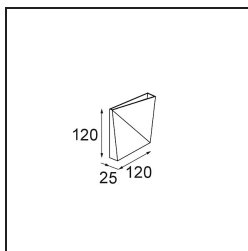

Datum
Klant
Project
Soort

*Dent Wall Up/Down S 1x LED 3000K DE White Structure*

Dent is een wandarmatuur met een speelse persoonlijkheid. Het is ook kunst. Met een mysterieus ontwerp, dat de ene kant op kijkt en daarna de andere. Een diagonale vouw in het midden zorgt voor een speels, dubbel effect op het oppervlak. Speel met Dent in verschillende formaten en creëer lichtpatronen die zowel verrassend als functioneel zijn.

### Specificaties

Materiaal	11610109
Type Lichtbron	LED
LED type	DENT - TCI LED 16x 3030
LED technologie	Led-printplaat
CRI	Min. 90
Kleurtemperatuur	3000K
Levensduur	L80B20 bij 50.000 Uur
Lamp inbegrepen	Ja
Aantal Lichtbronnen	1
CIE-fluxcode	56 86 98 50 32
Binning (SDCM)	3
Lichtrichting	Omhoog/Omlaag
Ingangsspanning	Aandrijving Gelijkstroom Vereist
Luminaire power (W)	5,2
Elektriciteitsklasse	III
IP-klasse	20
Gloeidraadtest (°C)	960
Binnen/Buiten	Binnen
Toepassing	Wand
Montage	Opbouw
Verstelbaarheid	Not Applicable
Afstand tot Verlicht Voorwerp (m)	0,1
Primaire Kleur & Primaire Afwerking	Wit, Structuur
Brutogewicht (g)	382,0
Stroom driver (mA)	350
Min. forward voltage (Vf)	21,6
Max. forward voltage (Vf)	23,2
Connected load (W)	7,8
Lumenoutput per lampunit (lm)	413
Efficiëntie (lm/W)	52
UGR	19